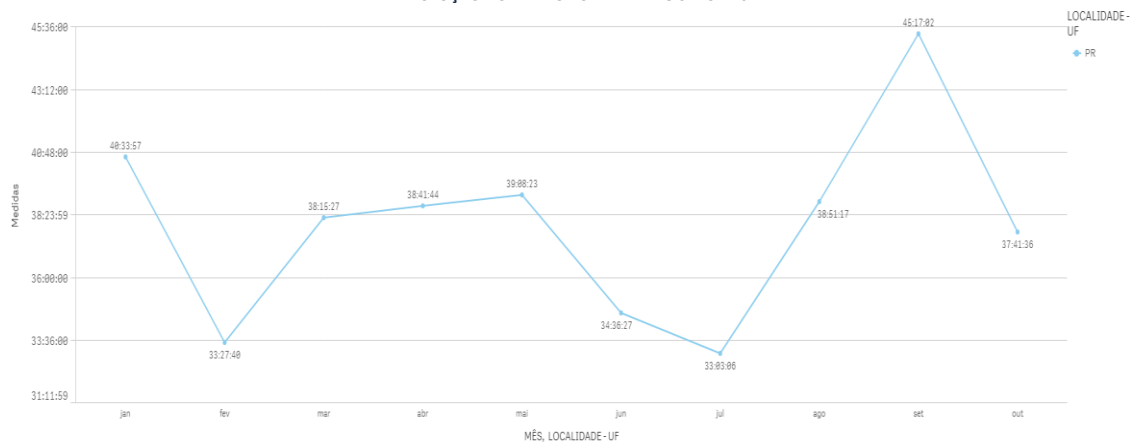

TEMPO TOTAL DE REGISTRO - OUTUBRO/2021

RK	MÊS	LOCALIDADE - UF	Medidas	QTD PROC	Dias e Horas (extenso)
1º	OUTUBRO	SE	24:26:46	336	1 dia e 00 horas.
2º	OUTUBRO	GO	28:15:11	1816	1 dia e 04 horas.
3º	OUTUBRO	ES	30:08:16	1183	1 dia e 06 horas.
4º	OUTUBRO	MA	30:50:00	709	1 dia e 06 horas.
5º	OUTUBRO	TO	32:26:58	357	1 dia e 08 horas.
6º	OUTUBRO	AL	33:15:51	528	1 dia e 09 horas.
7º	OUTUBRO	PI	35:27:53	504	1 dia e 11 horas.
8º	OUTUBRO	AM	36:01:41	636	1 dia e 12 horas.
9º	OUTUBRO	PR	37:41:36	4625	1 dias e 13 horas.
10º	OUTUBRO	PA	37:48:19	613	1 dias e 13 horas.
11º	OUTUBRO	MT	38:52:38	1404	1 dias e 14 horas.
12º	OUTUBRO	RN	39:24:18	646	1 dias e 15 horas.
13º	OUTUBRO	DF	39:25:42	1554	1 dias e 15 horas.
14º	OUTUBRO	RO	40:56:09	363	1 dias e 16 horas.
15º	OUTUBRO	PB	41:42:16	547	1 dias e 17 horas.
16º	OUTUBRO	MS	43:20:04	753	1 dias e 19 horas.
17º	OUTUBRO	AC	50:06:42	136	2 dias e 02 horas.
18º	OUTUBRO	MG	50:16:01	4919	2 dias e 02 horas.
19º	OUTUBRO	RJ	50:33:26	2263	2 dias e 02 horas.
20º	OUTUBRO	RR	51:03:29	123	2 dias e 03 horas.
21º	OUTUBRO	PE	51:11:12	1337	2 dias e 03 horas.
22º	OUTUBRO	SP	54:35:07	19863	2 dias e 06 horas.
23º	OUTUBRO	AP	58:56:23	178	2 dias e 10 horas.
24º	OUTUBRO	SC	65:50:25	3664	2 dias e 17 horas.
25º	OUTUBRO	CE	67:43:45	1597	2 dias e 19 horas.
26º	OUTUBRO	RS	69:25:58	3962	2 dias e 21 horas.
27º	OUTUBRO	BA	98:43:20	1780	4 dias e 02 horas.

Fonte: Redesim (<https://estatistica.redesim.gov.br/tempos-abertura>)

EVOLUÇÃO DO TEMPO TOTAL DE REGISTRO - 2021