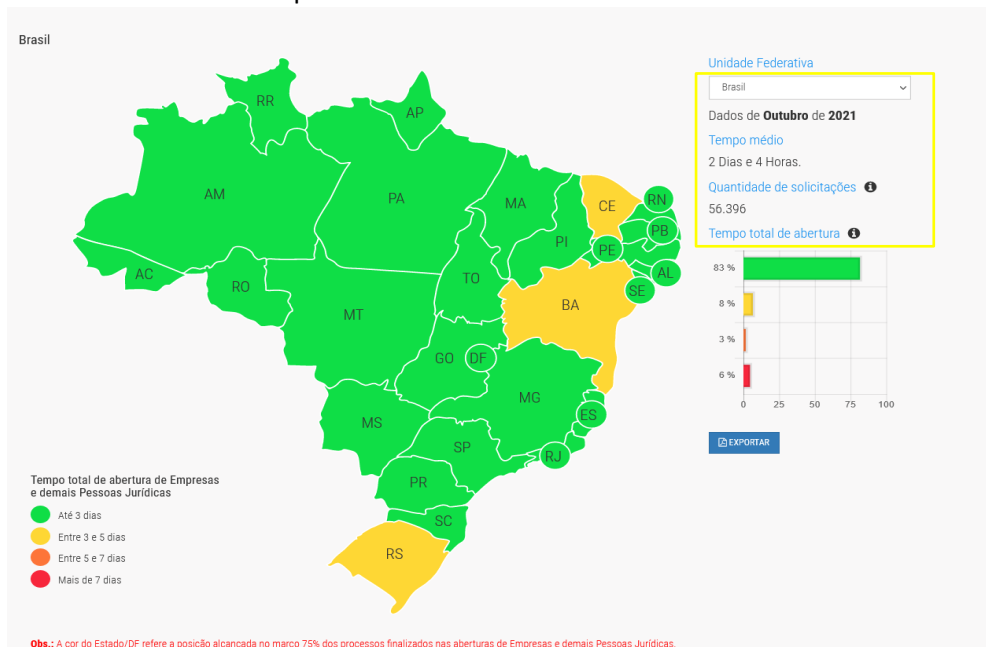

TEMPOS OUTUBRO/2021

JUCEPAR
JUNTA COMERCIAL DO PARANÁ

TEMPOS DE ABERTURA DE EMPRESAS - OUTUBRO - 2021

O tempo total de Abertura de empresas e demais pessoas jurídicas leva em consideração o tempo na etapa de viabilidade, na validação cadastral que os órgãos efetuam e na efetivação do registro e obtenção do CNPJ. OBS: Não são considerados os tempos de inscrições municipais ou estaduais e nem a obtenção de licenças para funcionamento do negócio.

O Brasil registrou um tempo médio para abertura de empresas, no mês de outubro, de 2 dias e 4 horas, com um total de 56.396 processos.

No Estado do Paraná, o tempo médio de Registro fechou o mês de outubro/2021 em 1 dia e 13 horas, apresentado o 9º melhor tempo entre todos os estados do País, com 4.625 processos.