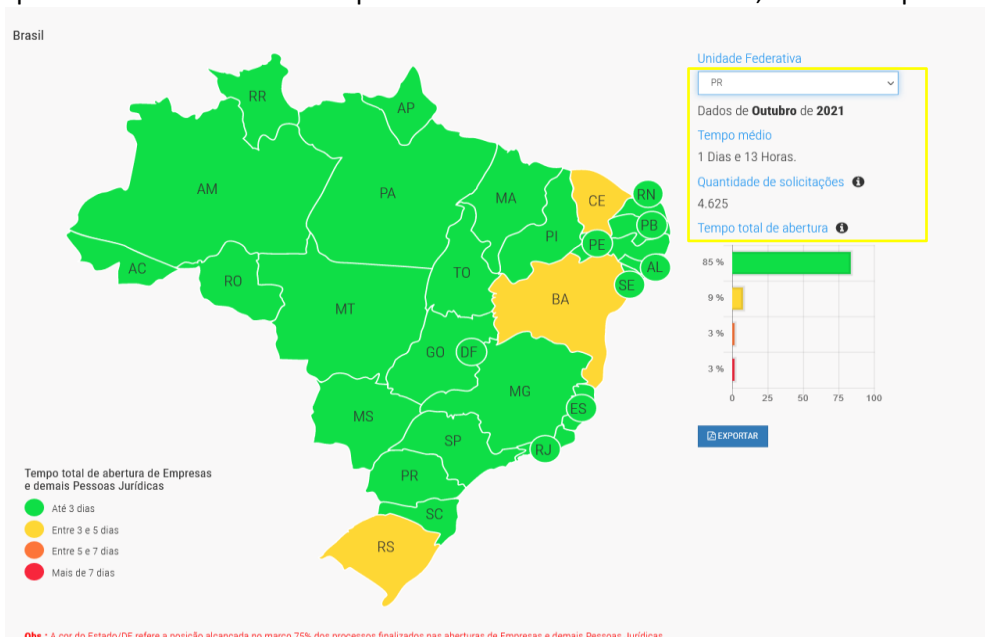

TEMPOS OUTUBRO/2021

JUCEPAR
JUNTA COMERCIAL DO PARANÁ

TEMPOS DE ABERTURA DE EMPRESAS - OUTUBRO - 2021

O tempo total de Abertura de empresas e demais pessoas jurídicas leva em consideração o tempo na etapa de viabilidade, na validação cadastral que os órgãos efetuam e na efetivação do registro e obtenção do CNPJ. OBS: Não são considerados os tempos de inscrições municipais ou estaduais e nem a obtenção de licenças para funcionamento do negócio.

O Brasil registrou um tempo médio para abertura de empresas, no mês de outubro, de 2 dias e 4 horas, com um total de 56.396 processos.

No Estado do Paraná, o tempo médio de Registro fechou o mês de outubro/2021 em 1 dia e 13 horas, apresentado o 9º melhor tempo entre todos os estados do País, com 4.625 processos.