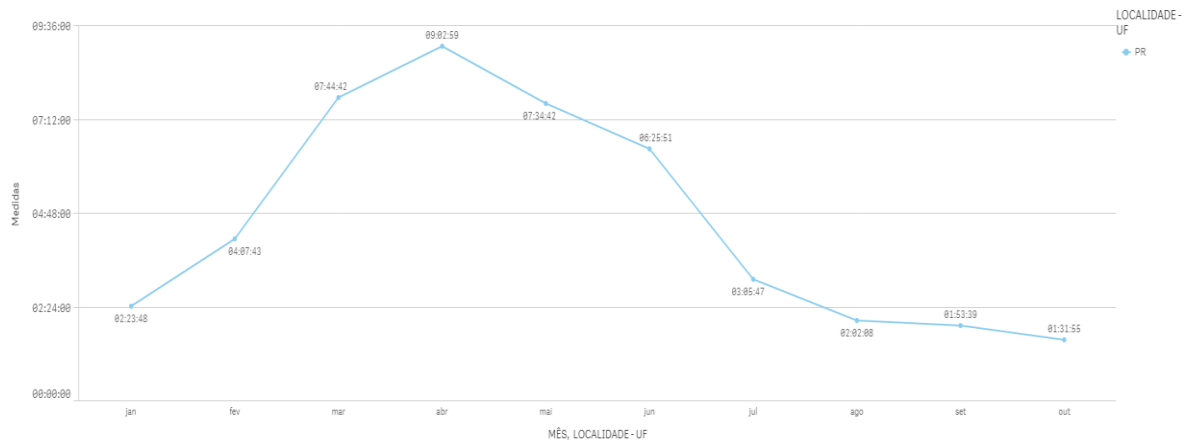

TEMPO CONSULTA VIABILIDADE DE NOME - OUTUBRO/2021

RK	MÊS	LOCALIDADE - UF	Medidas	QTD PROC	Dias e Horas (extenso)
1º	OUTUBRO	PA	0:00:03	613	0 dia e 00 horas.
2º	OUTUBRO	SC	0:00:11	3664	0 dia e 00 horas.
3º	OUTUBRO	PE	0:01:07	1337	0 dia e 00 horas.
4º	OUTUBRO	BA	0:19:00	1780	0 dia e 00 horas.
5º	OUTUBRO	MG	0:38:50	4919	0 dia e 00 horas.
6º	OUTUBRO	SP	0:50:28	19863	0 dia e 00 horas.
7º	OUTUBRO	PR	1:31:56	4625	0 dia e 01 horas.
8º	OUTUBRO	ES	1:36:02	1183	0 dia e 01 horas.
9º	OUTUBRO	GO	2:03:34	1816	0 dia e 02 horas.
10º	OUTUBRO	PB	2:36:56	547	0 dia e 02 horas.
11º	OUTUBRO	SE	2:47:33	336	0 dia e 02 horas.
12º	OUTUBRO	AL	3:03:05	528	0 dia e 03 horas.
13º	OUTUBRO	RO	3:18:42	363	0 dia e 03 horas.
14º	OUTUBRO	MA	3:20:49	709	0 dia e 03 horas.
15º	OUTUBRO	MS	3:32:18	753	0 dia e 03 horas.
16º	OUTUBRO	TO	3:32:28	357	0 dia e 03 horas.
17º	OUTUBRO	DF	3:36:37	1554	0 dia e 03 horas.
18º	OUTUBRO	CE	4:05:20	1597	0 dia e 04 horas.
19º	OUTUBRO	RJ	4:06:33	2263	0 dia e 04 horas.
20º	OUTUBRO	RR	4:44:13	123	0 dia e 04 horas.
21º	OUTUBRO	AM	4:47:16	636	0 dia e 04 horas.
22º	OUTUBRO	AC	5:20:39	136	0 dia e 05 horas.
23º	OUTUBRO	AP	5:39:54	178	0 dia e 05 horas.
24º	OUTUBRO	PI	6:16:57	504	0 dia e 06 horas.
25º	OUTUBRO	RN	7:27:36	646	0 dia e 07 horas.
26º	OUTUBRO	RS	8:19:05	3962	0 dia e 08 horas.
27º	OUTUBRO	MT	9:17:53	1404	0 dia e 09 horas.

Fonte: Redesim (<https://estatistica.redesim.gov.br/tempos-abertura>)

EVOLUÇÃO DO TEMPO DE VIABILIDADE DE NOME - 2021