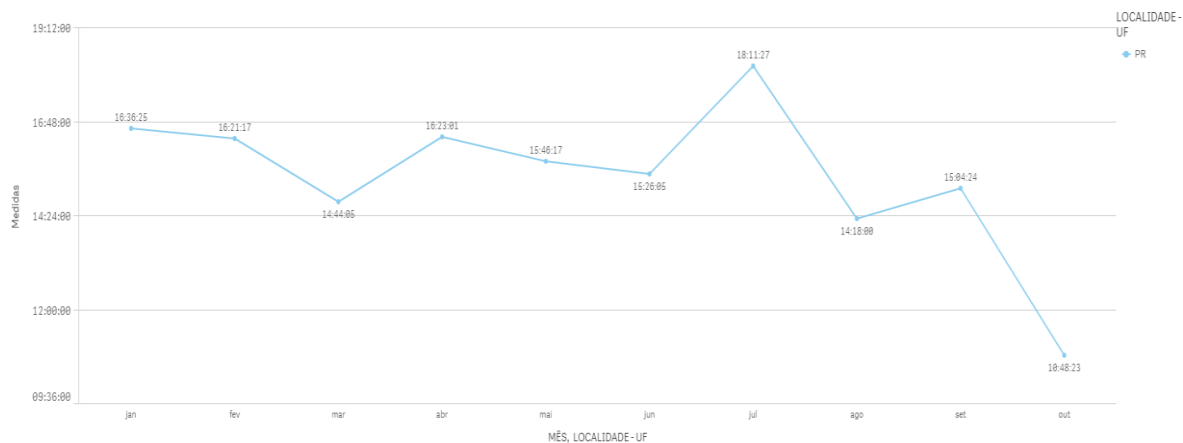

TEMPO CONSULTA VIABILIDADE LOCACIONAL (ENDEREÇO) - OUTUBRO/2021

RK	MÊS	LOCALIDADE - UF	Medidas	QTD PROC	Dias e Horas (extenso)
1º	OUTUBRO	AM	9:16:07	636	0 dia e 09 horas.
2º	OUTUBRO	ES	9:45:58	1183	0 dia e 09 horas.
3º	OUTUBRO	PR	10:48:24	4625	0 dia e 10 horas.
4º	OUTUBRO	AL	10:59:47	528	0 dia e 10 horas.
5º	OUTUBRO	SP	11:13:06	19863	0 dia e 11 horas.
6º	OUTUBRO	PB	12:05:30	547	0 dia e 11 horas.
7º	OUTUBRO	MS	13:12:59	753	0 dia e 13 horas.
8º	OUTUBRO	MT	13:21:15	1404	0 dia e 13 horas.
9º	OUTUBRO	DF	13:39:06	1554	0 dia e 13 horas.
10º	OUTUBRO	RO	14:29:52	363	0 dia e 14 horas.
11º	OUTUBRO	PE	15:00:02	1337	0 dia e 15 horas.
12º	OUTUBRO	RN	15:51:45	646	0 dia e 15 horas.
13º	OUTUBRO	MG	16:13:20	4919	0 dia e 16 horas.
14º	OUTUBRO	SE	16:44:13	336	0 dia e 16 horas.
15º	OUTUBRO	TO	17:50:01	357	0 dia e 17 horas.
16º	OUTUBRO	AC	17:53:15	136	0 dia e 17 horas.
17º	OUTUBRO	AP	19:03:45	178	0 dia e 19 horas.
18º	OUTUBRO	GO	20:15:14	1816	0 dia e 20 horas.
19º	OUTUBRO	MA	21:11:42	709	0 dia e 21 horas.
20º	OUTUBRO	RJ	21:49:08	2263	0 dia e 21 horas.
21º	OUTUBRO	CE	22:37:48	1597	0 dia e 22 horas.
22º	OUTUBRO	RS	24:22:12	3962	1 dia e 00 horas.
23º	OUTUBRO	PA	25:11:47	613	1 dia e 01 horas.
24º	OUTUBRO	RR	27:45:54	123	1 dia e 03 horas.
25º	OUTUBRO	PI	29:12:02	504	1 dias e 05 horas.
26º	OUTUBRO	SC	54:59:28	3664	2 dias e 06 horas.
27º	OUTUBRO	BA	61:53:44	1780	2 dias e 13 horas.

Fonte: Redesim (<https://estatistica.redesim.gov.br/tempos-abertura>)

EVOLUÇÃO DO TEMPO DE VIABILIDADE DE ENDEREÇO - 2021