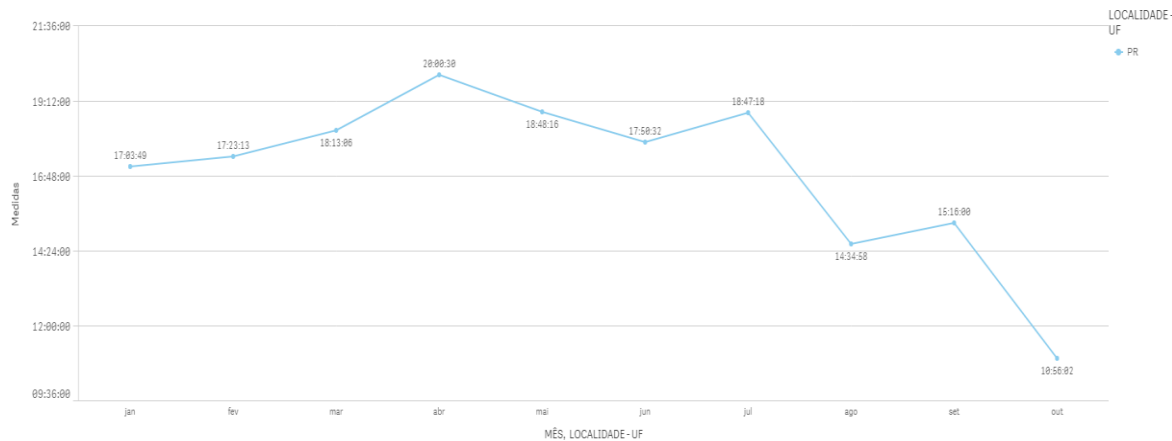

TEMPO CONSULTA VIABILIDADE TOTAL - OUTUBRO

RK	MÊS	LOCALIDADE - UF	Medidas	QTD PROC	Dias e Horas (extenso)
1º	OUTUBRO	ES	9:58:26	1183	0 dia e 09 horas.
2º	OUTUBRO	PR	10:56:02	4625	0 dia e 10 horas.
3º	OUTUBRO	AL	11:55:31	528	0 dia e 11 horas.
4º	OUTUBRO	SP	11:59:12	19863	0 dia e 11 horas.
5º	OUTUBRO	PB	12:24:28	547	0 dia e 12 horas.
6º	OUTUBRO	AM	12:45:22	636	0 dia e 12 horas.
7º	OUTUBRO	RO	14:42:41	363	0 dia e 14 horas.
8º	OUTUBRO	MS	14:57:08	753	0 dia e 14 horas.
9º	OUTUBRO	PE	15:00:02	1337	0 dia e 15 horas.
10º	OUTUBRO	DF	15:55:01	1554	0 dia e 15 horas.
11º	OUTUBRO	RN	16:18:42	646	0 dia e 16 horas.
12º	OUTUBRO	MG	16:32:34	4919	0 dia e 16 horas.
13º	OUTUBRO	SE	16:44:13	336	0 dia e 16 horas.
14º	OUTUBRO	MT	17:25:02	1404	0 dia e 17 horas.
15º	OUTUBRO	TO	18:04:50	357	0 dia e 18 horas.
16º	OUTUBRO	AC	18:59:03	136	0 dia e 18 horas.
17º	OUTUBRO	AP	19:47:33	178	0 dia e 19 horas.
18º	OUTUBRO	GO	20:19:49	1816	0 dia e 20 horas.
19º	OUTUBRO	MA	21:15:56	709	0 dia e 21 horas.
20º	OUTUBRO	RJ	21:49:08	2263	0 dia e 21 horas.
21º	OUTUBRO	CE	25:09:31	1597	1 dia e 01 horas.
22º	OUTUBRO	PA	25:11:47	613	1 dia e 01 horas.
23º	OUTUBRO	RS	26:46:27	3962	1 dia e 02 horas.
24º	OUTUBRO	RR	28:43:24	123	1 dia e 04 horas.
25º	OUTUBRO	PI	29:12:32	504	1 dia e 05 horas.
26º	OUTUBRO	SC	54:59:28	3664	2 dia e 06 horas.
27º	OUTUBRO	BA	61:53:44	1780	2 dia e 13 horas.

Fonte: Redesim (<https://estatistica.redesim.gov.br/tempos-abertura>)

EVOLUÇÃO DO TEMPO DE VIABILIDADE TOTAL - 2021