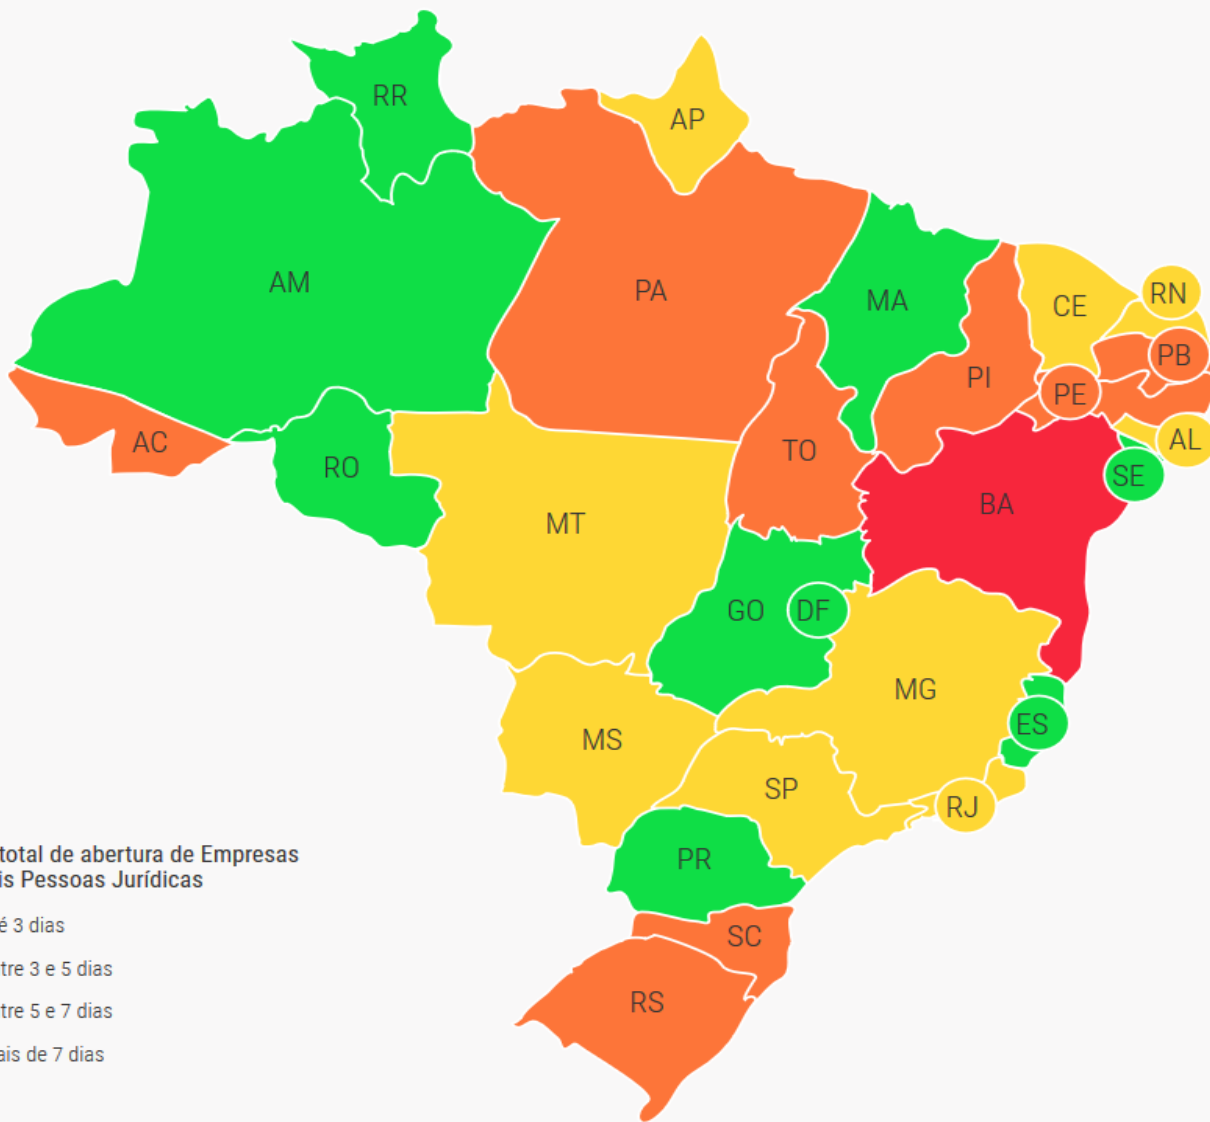

Brasil

Tempo total de abertura de Empresas e demais Pessoas Jurídicas

- Até 3 dias
- Entre 3 e 5 dias
- Entre 5 e 7 dias
- Mais de 7 dias