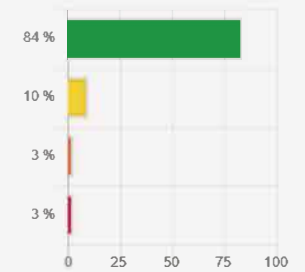

PR

Dados de Abril de 2021

Tempo médio

1 Dias e 14 Horas.

Quantidade de solicitações ⓘ

4.666

Tempo total de abertura ⓘ

EXPORTAR

Tempo total de abertura de Empresas e demais Pessoas Jurídicas

- Até 3 dias
- Entre 3 e 5 dias
- Entre 5 e 7 dias
- Mais de 7 dias

**Legenda:**

Tempo Total de Abertura:

- Até 03 dias
- Entre 03 e 05 dias
- Entre 05 e 07 dias
- Acima de 07 dias