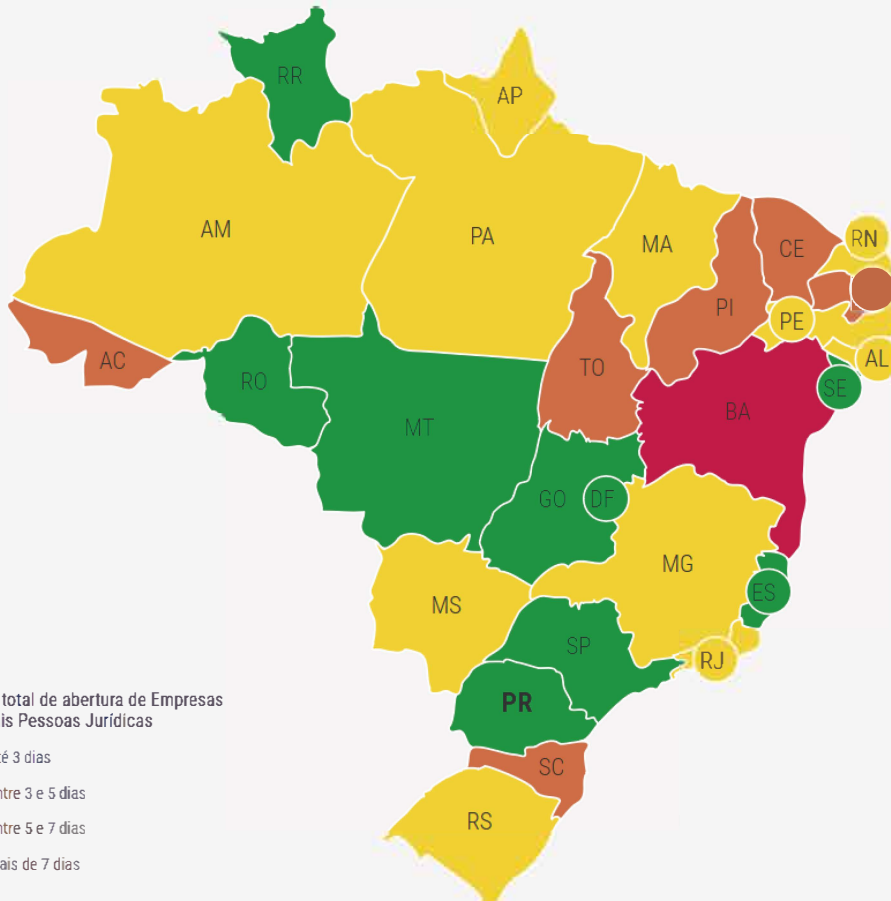

No mês ABRIL/2021 o Estado do Paraná apresentou o 2º melhor Tempo Médio de Registro, entre todos os Estados do País, com 38h41min (01 dia e 14 horas)

**TEMPO TOTAL DE REGISTRO - ABRIL/2021/2021**

rk	MÊS	LOCALIDADE - Medidas	QTD PROC	Dias e Horas (extenso)	
1º	abr	SE	36:20:44	339	1 dia e 12 horas.
2º	abr	PR	38:41:44	4666	1 dia e 14 horas.
3º	abr	GO	41:41:07	2235	1 dia e 17 horas.
4º	abr	RR	43:00:24	120	1 dia e 19 horas.
5º	abr	ES	52:55:30	991	2 dia e 04 horas.
6º	abr	RO	53:35:13	414	2 dia e 05 horas.
7º	abr	AM	56:25:23	759	2 dia e 08 horas.
8º	abr	MT	58:15:41	1053	2 dia e 10 horas.
9º	abr	DF	59:04:33	1508	2 dia e 11 horas.
10º	abr	MS	67:05:24	674	2 dia e 19 horas.
11º	abr	SP	69:26:09	17220	2 dia e 21 horas.
12º	abr	AP	69:50:08	131	2 dia e 21 horas.
13º	abr	RN	77:11:50	637	3 dia e 05 horas.
14º	abr	AL	78:27:26	474	3 dia e 06 horas.
15º	abr	RJ	78:57:48	1944	3 dia e 06 horas.
16º	abr	PA	88:08:10	1051	3 dia e 16 horas.
17º	abr	MG	88:27:32	5460	3 dia e 16 horas.
18º	abr	RS	89:01:11	3425	3 dia e 17 horas.
19º	abr	AC	93:56:57	117	3 dia e 21 horas.
20º	abr	MA	97:22:05	965	4 dia e 01 horas.
21º	abr	PE	103:12:29	1334	4 dia e 07 horas.
22º	abr	TO	104:29:06	391	4 dia e 08 horas.
23º	abr	SC	110:07:18	3298	4 dia e 14 horas.
24º	abr	CE	122:06:30	1381	5 dia e 02 horas.
25º	abr	PI	123:38:12	571	5 dia e 03 horas.
26º	abr	PB	129:40:32	696	5 dia e 09 horas.
27º	abr	BA	209:39:17	2199	8 dia e 17 horas.

Fonte: Redesim (<https://estatistica.redesim.gov.br/tempos-abertura>)

Filtros

Ano

2021

Mês

Abril

FILTRAR

Unidade Federativa

PR

Dados de Abril de 2021

Tempo médio

1 Dias e 14 Horas.

Quantidade de solicitações ⓘ

4.666

Tempo total de abertura ⓘ

EXPORTAR

Tempo total de abertura de Empresas e demais Pessoas Jurídicas

- Até 3 dias
- Entre 3 e 5 dias
- Entre 5 e 7 dias
- Mais de 7 dias

**Legenda:**

Tempo Total de Abertura:

- Até 03 dias
- Entre 03 e 05 dias
- Entre 05 e 07 dias
- Acima de 07 dias