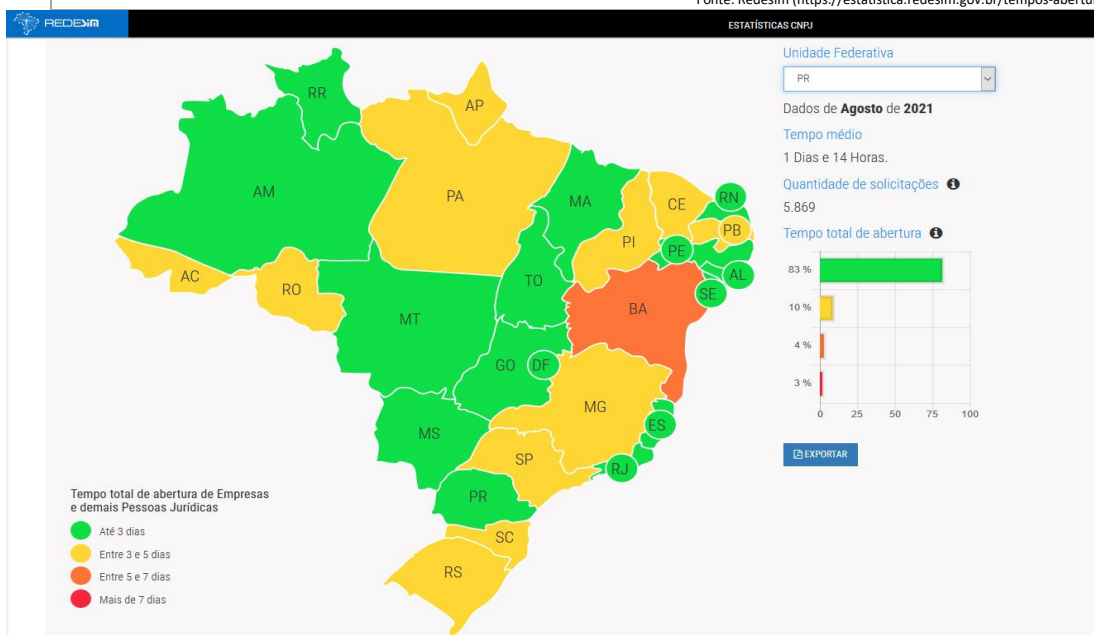

TEMPO TOTAL DE REGISTRO - AGOSTO/2021

RK	MÊS	LOCALIDADE - UF	Medidas	QTD PROC	Dias e Horas (extenso)
1º	Agosto	GO	25:43:13	2724	1 dia e 01 horas.
2º	Agosto	ES	29:13:55	1737	1 dia e 05 horas.
3º	Agosto	SE	31:20:03	483	1 dia e 07 horas.
4º	Agosto	PR	38:51:17	5869	1 dia e 14 horas.
5º	Agosto	RN	39:29:44	866	1 dia e 15 horas.
6º	Agosto	AM	40:47:33	809	1 dia e 16 horas.
7º	Agosto	DF	44:37:00	1793	1 dia e 20 horas.
8º	Agosto	MA	47:17:10	1220	1 dia e 23 horas.
9º	Agosto	AL	48:58:11	627	2 dias e 00 horas.
10º	Agosto	MT	49:40:23	1582	2 dias e 01 horas.
11º	Agosto	TO	52:45:18	556	2 dias e 04 horas.
12º	Agosto	RR	52:52:24	164	2 dias e 04 horas.
13º	Agosto	MS	52:57:39	971	2 dias e 04 horas.
14º	Agosto	AP	57:34:37	242	2 dias e 09 horas.
15º	Agosto	PA	58:33:25	922	2 dias e 10 horas.
16º	Agosto	PI	65:45:10	705	2 dias e 17 horas.
17º	Agosto	RO	66:21:52	513	2 dias e 18 horas.
18º	Agosto	RJ	67:41:23	2742	2 dias e 19 horas.
19º	Agosto	PB	71:18:45	793	2 dias e 23 horas.
20º	Agosto	AC	73:18:44	146	3 dias e 01 horas.
21º	Agosto	PE	73:31:59	1761	3 dias e 01 horas.
22º	Agosto	SP	76:01:36	22475	3 dias e 04 horas.
23º	Agosto	MG	81:10:02	6665	3 dias e 09 horas.
24º	Agosto	RS	89:15:08	4845	3 dias e 17 horas.
25º	Agosto	SC	92:07:23	4264	3 dias e 20 horas.
26º	Agosto	CE	99:33:08	2080	4 dias e 03 horas.
27º	Agosto	BA	145:32:31	2333	6 dias e 01 horas.

Fonte: Redesim (<https://estatistica.redesim.gov.br/tempos-abertura>)