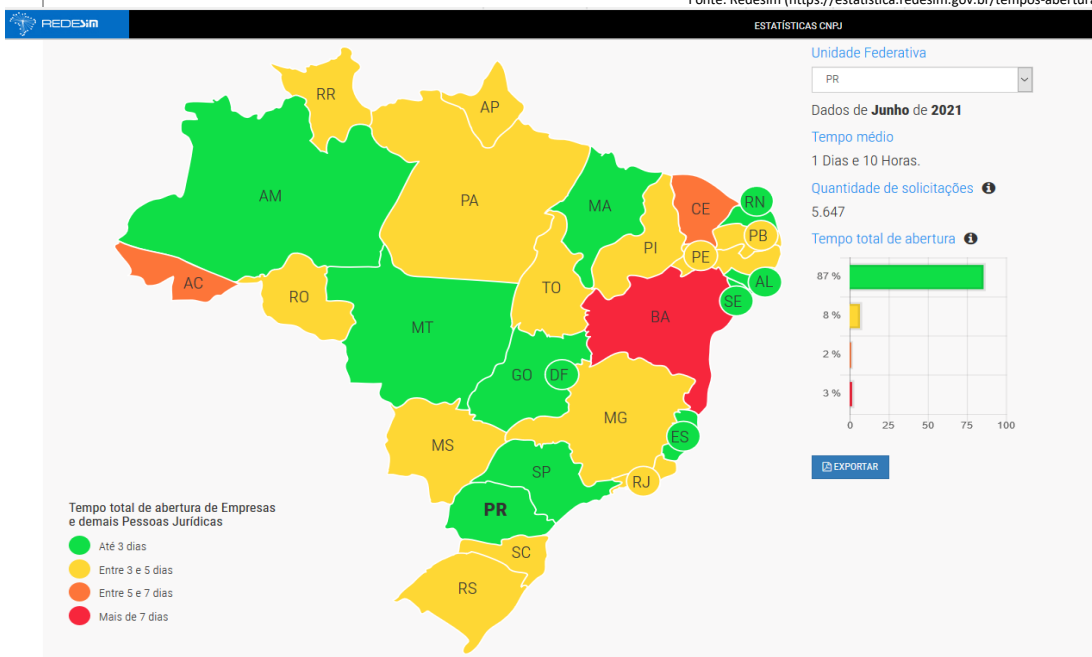

No mês JUNHO/2021 o Estado do Paraná apresentou o melhor Tempo Médio de Registro, entre todos os Estados do País, com 34h36min (01 dia e 10 horas)

TEMPO TOTAL DE REGISTRO - JUNHO/2021

RK	MÊS	LOCALIDADE - UF	Medidas	QTD PROC	Dias e Horas (extenso)
1º	jun	PR	34:36:27	5467	1 dia e 10 horas.
2º	jun	SE	35:50:09	402	1 dia e 11 horas.
3º	jun	ES	38:44:35	1585	1 dia e 14 horas.
4º	jun	GO	39:13:11	2592	1 dia e 15 horas.
5º	jun	DF	49:20:41	1874	2 dia e 01 horas.
6º	jun	AM	52:04:39	868	2 dia e 04 horas.
7º	jun	PA	56:36:31	1420	2 dia e 08 horas.
8º	jun	MA	57:21:28	1238	2 dia e 09 horas.
9º	jun	MT	58:27:33	1659	2 dia e 10 horas.
10º	jun	MS	61:46:20	860	2 dia e 13 horas.
11º	jun	RN	61:47:53	707	2 dia e 13 horas.
12º	jun	AL	61:56:11	567	2 dia e 13 horas.
13º	jun	PB	66:15:07	700	2 dia e 18 horas.
14º	jun	RR	67:54:19	134	2 dia e 19 horas.
15º	jun	RO	68:19:42	505	2 dia e 20 horas.
16º	jun	TO	71:03:18	475	2 dia e 23 horas.
17º	jun	AP	71:21:43	220	2 dia e 23 horas.
18º	jun	SP	72:19:07	21949	3 dia e 00 horas.
19º	jun	RS	81:22:21	4450	3 dia e 09 horas.
20º	jun	MG	84:04:24	6779	3 dia e 12 horas.
21º	jun	RJ	84:57:22	2515	3 dia e 12 horas.
22º	jun	PE	95:07:24	1409	3 dia e 23 horas.
23º	jun	SC	102:23:34	4048	4 dia e 06 horas.
24º	jun	AC	103:40:50	150	4 dia e 07 horas.
25º	jun	PI	106:29:34	806	4 dia e 10 horas.
26º	jun	CE	117:50:05	1861	4 dia e 21 horas.
27º	jun	BA	151:14:38	2651	6 dia e 07 horas.

Fonte: Redesim (<https://estatistica.redesim.gov.br/tempos-abertura>)