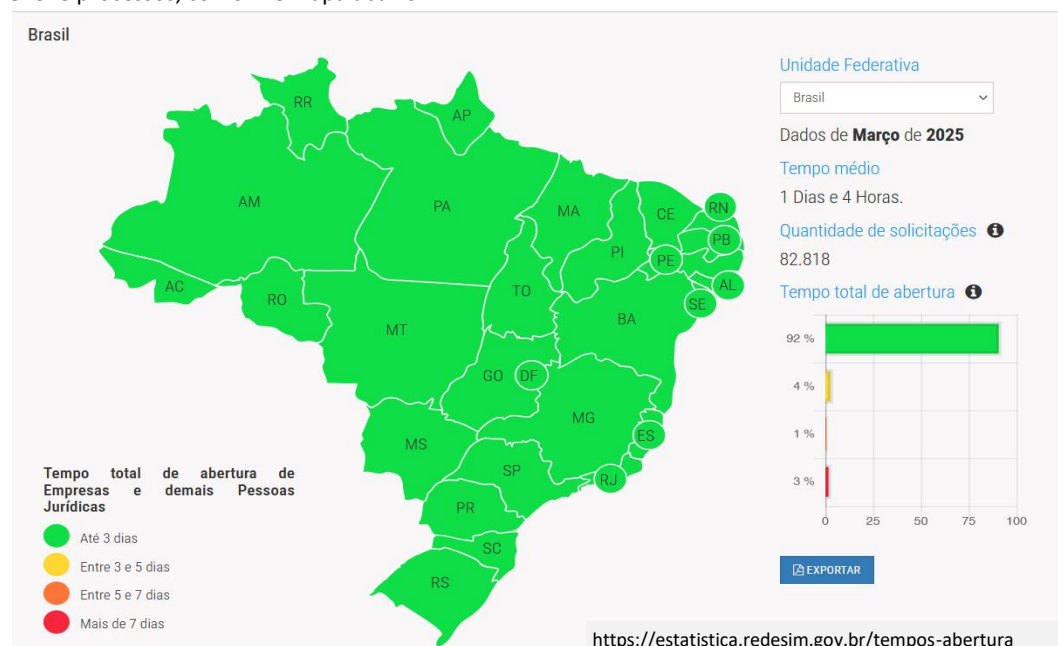

Vale destacar que, considerando o volume de solicitações, o Paraná apresenta o 3º maior movimento do País, com 7143 registros, ficando atrás somente de São Paulo, com 29025 registros e Minas Gerais, com 8525 registros.

No Brasil, o tempo Médio de Abertura de Empresas, no mês de MARÇO, foi de 1 dia e 4 horas, com o movimento de 82818 processos, conforme mapa abaixo.