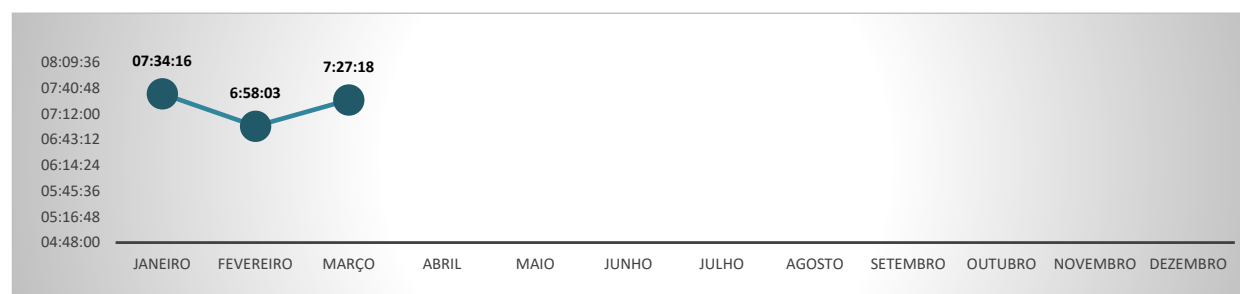

Fonte: Redesim (<https://estatistica.redesim.gov.br/tempos-abertura>)

EVOLUÇÃO DO TEMPO DE CONSULTA DE VIABILIDADE TOTAL - PARANÁ - 2025