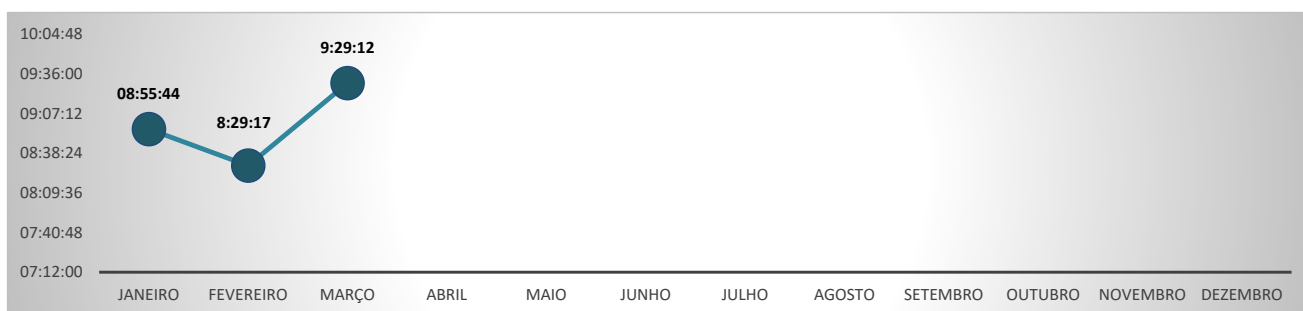

Fonte: Redesim (<https://estatistica.redesim.gov.br/tempos-abertura>)

EVOLUÇÃO DO TEMPO TOTAL DE REGISTRO - PARANÁ - 2025