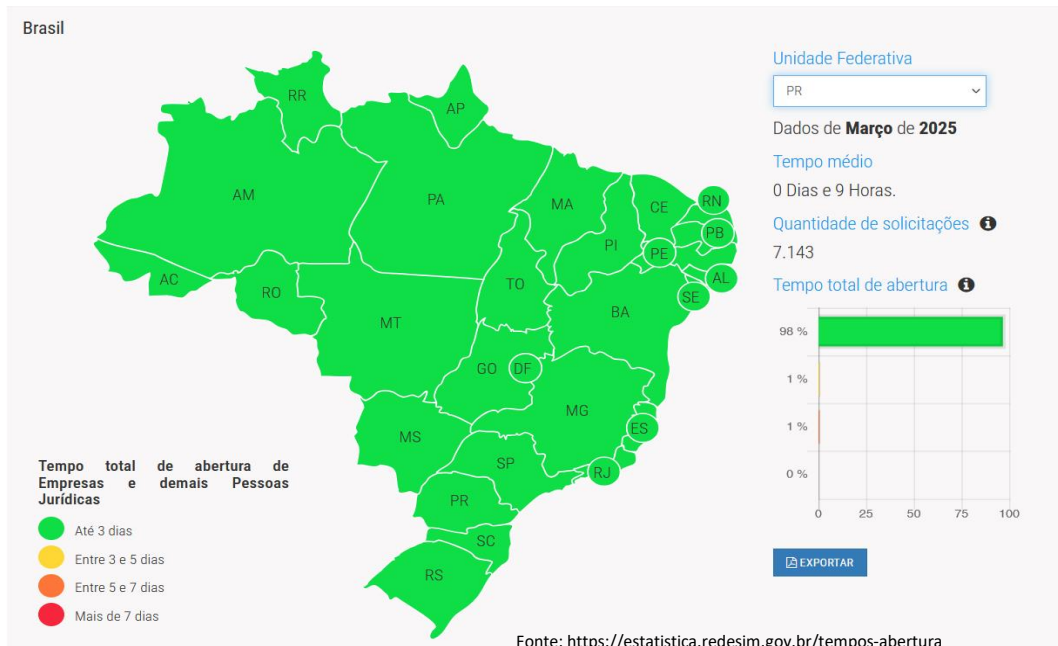

TEMPO DE ABERTURA DE EMPRESAS

Março/2025

 **JUCEPAR**
JUNTA COMERCIAL DO PARANÁ

 **PARANÁ**
GOVERNO DO ESTADO
SECRETARIA DA INDÚSTRIA,
COMÉRCIO E SERVIÇOS

TEMPOS DE ABERTURA DE EMPRESAS MARÇO/2025

O Tempo Total de Abertura de Empresas e demais pessoas jurídicas leva em consideração: o tempo na etapa de viabilidade, na validação cadastral que os órgãos efetuam e na efetivação do registro, com a obtenção do CNPJ.

OBS: Não são considerados os tempos de inscrições municipais ou estaduais e nem a obtenção de licenças para o funcionamento do negócio.

No mês de MARÇO/2025 o TEMPO MEDIO de abertura de empresas no Estado do Paraná foi de 09:29:12 representando o 2º melhor tempo entre todos os Estados do País, com um movimento de 7143 processos, conforme demonstrado abaixo:

Vale destacar que, considerando o volume de solicitações, o Paraná apresenta o 3º maior movimento do País, com 7143 registros, ficando atrás somente de São Paulo, com 29025 registros e Minas Gerais, com 8525 registros.