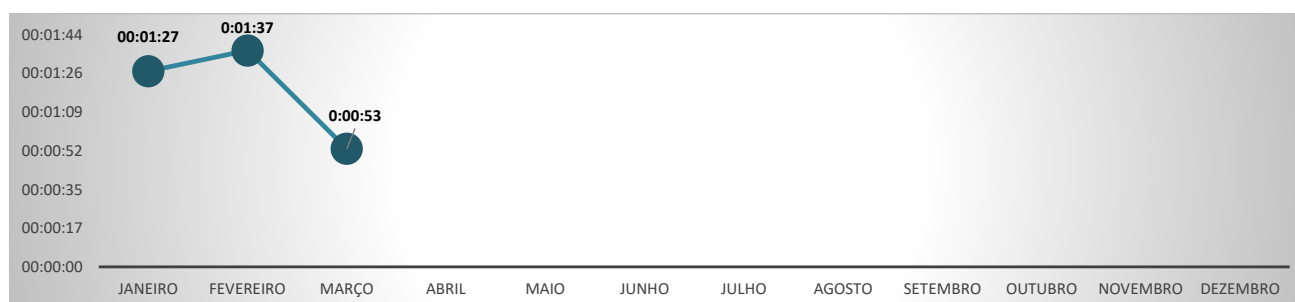

Fonte: Redesim (<https://estatistica.redesim.gov.br/tempos-abertura>)

EVOLUÇÃO DO TEMPO DE CONSULTA DE VIABILIDADE DE NOME - PARANÁ - 2025