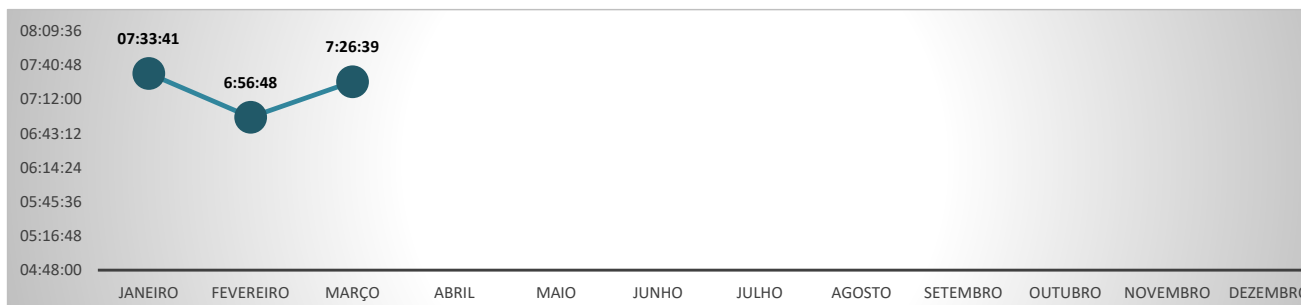

Fonte: Redesim (<https://estatistica.redesim.gov.br/tempos-abertura>)

EVOLUÇÃO DO TEMPO DE CONSULTA DE VIABILIDADE DE ENDEREÇO - PARANÁ - 2025