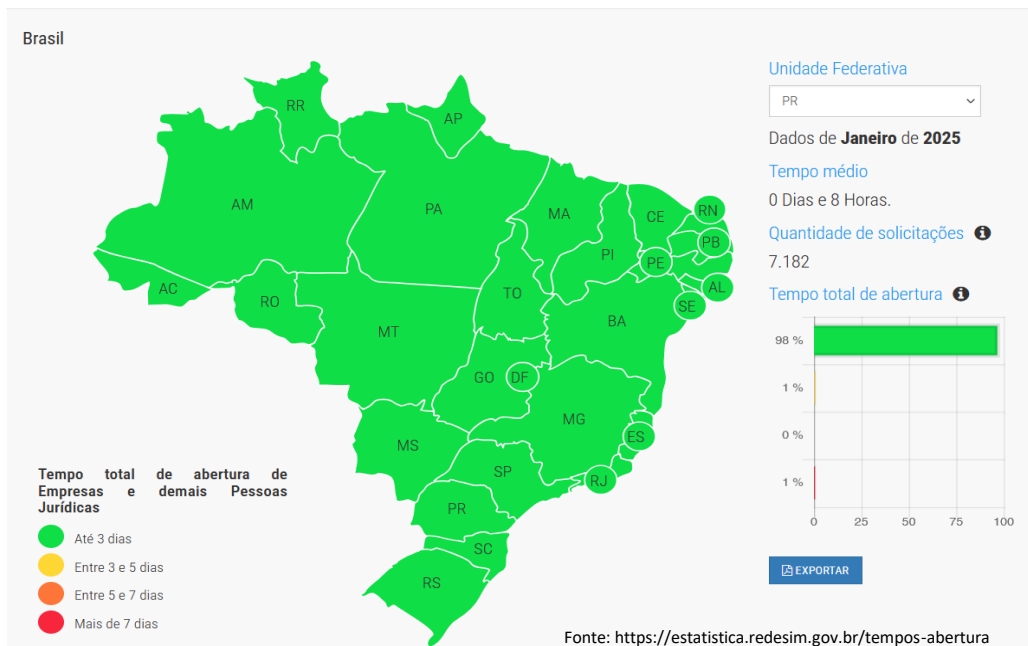

TEMPO DE ABERTURA DE EMPRESAS

Janeiro/2025

 **JUCEPAR**
JUNTA COMERCIAL DO PARANÁ

 **PARANÁ**
GOVERNO DO ESTADO
SECRETARIA DA INDÚSTRIA,
COMÉRCIO E SERVIÇOS

TEMPOS DE ABERTURA DE EMPRESAS JANEIRO/2025

O Tempo Total de Abertura de Empresas e demais pessoas jurídicas leva em consideração: o tempo na etapa de viabilidade, na validação cadastral que os órgãos efetuam e na efetivação do registro, com a obtenção do CNPJ.

OBS: Não são considerados os tempos de inscrições municipais ou estaduais e nem a obtenção de licenças para o funcionamento do negócio.

No mês de JANEIRO/2025 o TEMPO MEDIO de abertura de empresas no Estado do Paraná foi de 08:55:44 representando o 2º melhor tempo entre todos os Estados do País, com um movimento de 7182 processos, conforme demonstrado abaixo:

Vale destacar que, considerando o volume de solicitações, o Paraná apresenta o 3º maior movimento do País, com 7182 registros, ficando atrás somente de São Paulo, com 25429 registros e Minas Gerais, com 9407 registros.