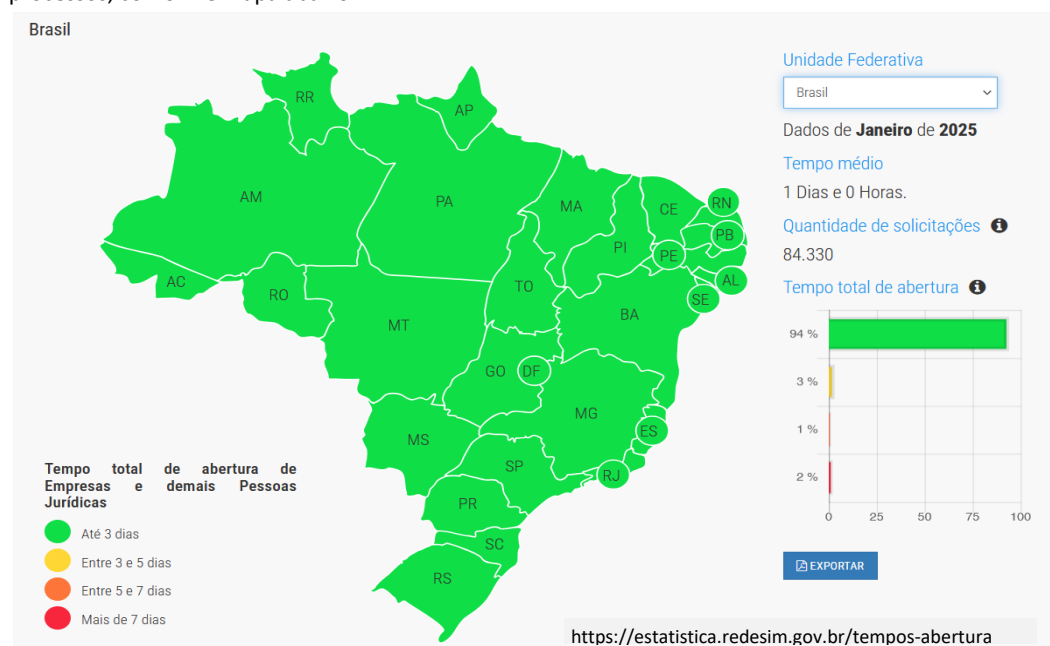

Vale destacar que, considerando o volume de solicitações, o Paraná apresenta o 3º maior movimento do País, com 7182 registros, ficando atrás somente de São Paulo, com 25429 registros e Minas Gerais, com 9407 registros.

No Brasil, o tempo Médio de Abertura de Empresas, no mês de JANEIRO, foi de 24 Horas, com o movimento de 84330 processos, conforme mapa abaixo.