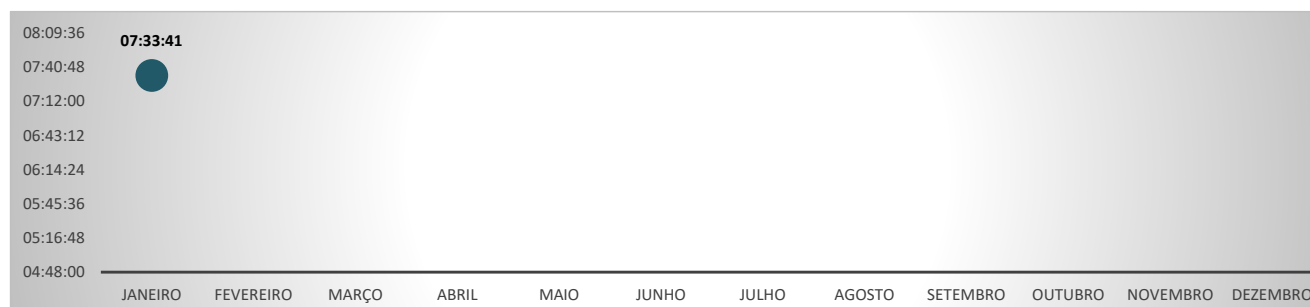

Fonte: Redesim (<https://estatistica.redesim.gov.br/tempos-abertura>)

EVOLUÇÃO DO TEMPO DE CONSULTA DE VIABILIDADE DE ENDEREÇO - PARANÁ - 2025