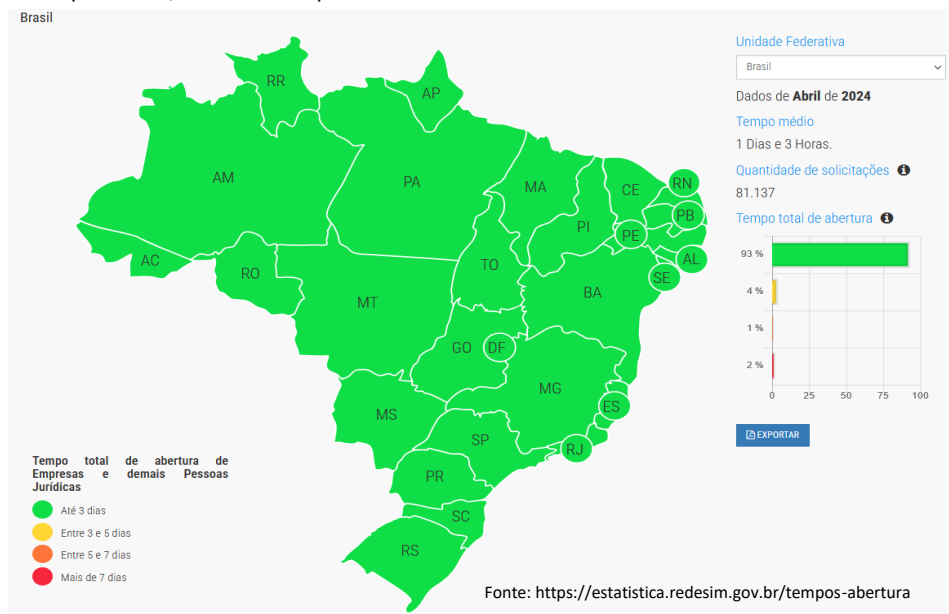

Vale destacar que, considerando o volume de solicitações, o Paraná apresenta o 3º maior movimento do País, com 7096 registros, ficando atrás somente de São Paulo, com 28642 registros e Minas Gerais, com 8322 registros.

No Brasil, o tempo Médio de Abertura de Empresas, no mês de ABRIL, foi de 1 dia e 03 horas, com o movimento de 81133 processos, conforme mapa abaixo.