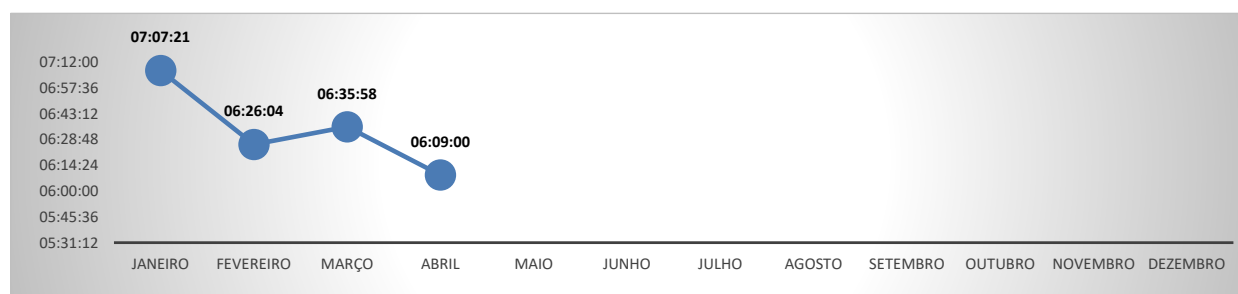

Fonte: Redesim (<https://estatistica.redesim.gov.br/tempos-abertura>)

EVOLUÇÃO DO TEMPO DE CONSULTA DE VIABILIDADE TOTAL - PARANÁ - 2024