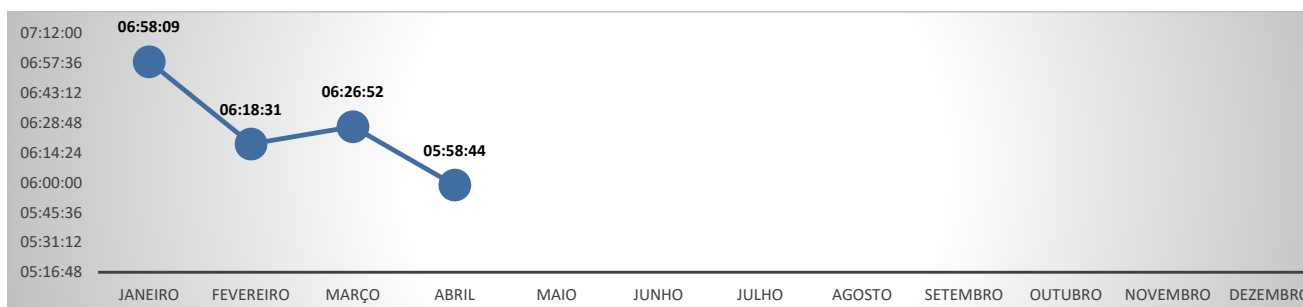

Fonte: Redesim (<https://estatistica.redesim.gov.br/tempos-abertura>)

EVOLUÇÃO DO TEMPO DE CONSULTA DE VIABILIDADE DE ENDEREÇO - PARANÁ - 2024