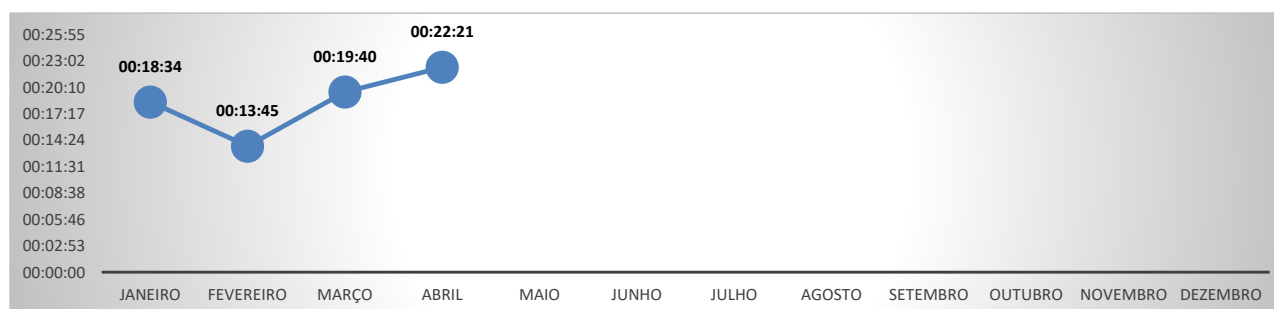

Fonte: Redesim (<https://estatistica.redesim.gov.br/tempos-abertura>)

EVOLUÇÃO DO TEMPO DE CONSULTA DE VIABILIDADE DE NOME - PARANÁ - 2024