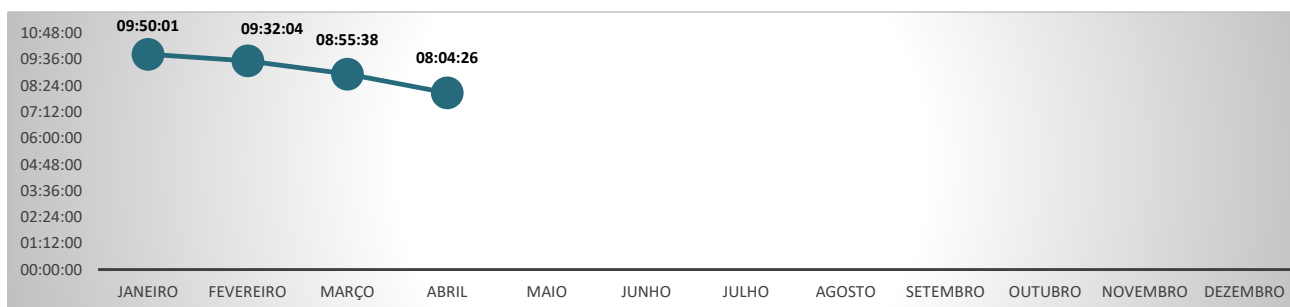

Fonte: Redesim (<https://estatistica.redesim.gov.br/tempos-abertura>)

EVOLUÇÃO DO TEMPO TOTAL DE REGISTRO - PARANÁ - 2024