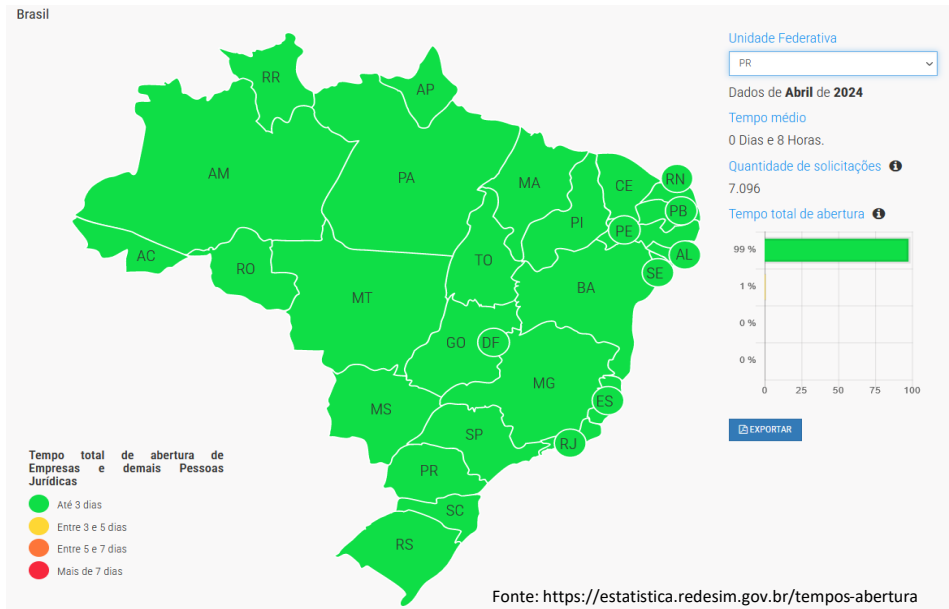

TEMPOS DE ABERTURA DE EMPRESAS ABRIL/2024

O Tempo Total de Abertura de Empresas e demais pessoas jurídicas leva em consideração: o tempo na etapa de viabilidade, na validação cadastral que os órgãos efetuam e na efetivação do registro, com a obtenção do CNPJ.

OBS: Não são considerados os tempos de inscrições municipais ou estaduais e nem a obtenção de licenças para o funcionamento do negócio.

No mês de ABRIL/2024 o TEMPO MEDIO de abertura de empresas no Estado do Paraná foi de 08:04:26 representando o 2º melhor tempo entre todos os Estados do País, com um movimento de 7096 processos, conforme demonstrado abaixo: