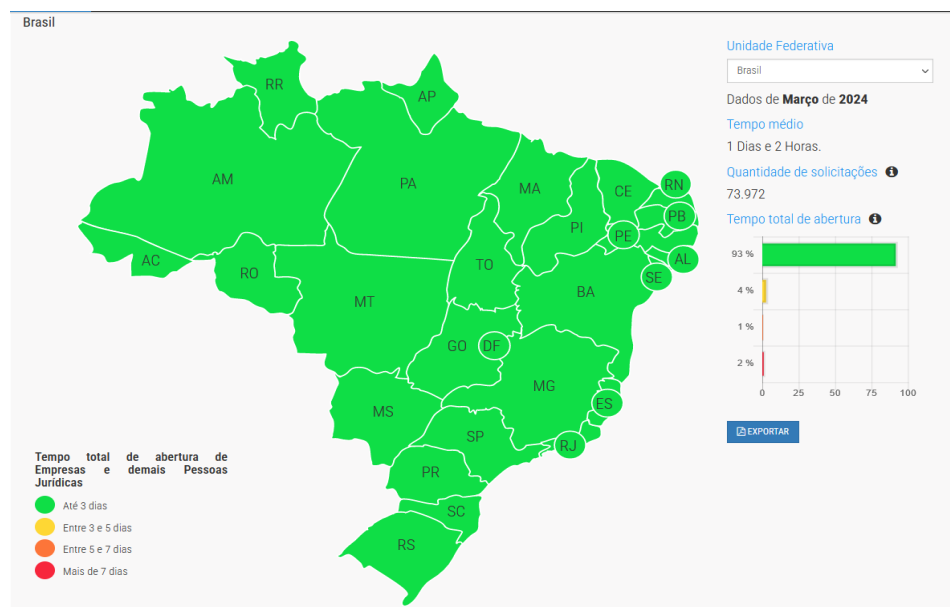

OBS: Não são considerados os tempos de inscrições municipais ou estaduais e nem a obtenção de licenças para o funcionamento do negócio.

No mês de MARÇO/2024 o TEMPO MEDIO de abertura de empresas no Estado do Paraná foi de 08:55:38 representando o 3º melhor tempo entre todos os Estados do País, com um movimento de 6500 processos, conforme demonstrado abaixo:

Fonte: <https://estatistica.redesim.gov.br/tempos-abertura>

Vale destacar que, considerando o volume de solicitações, o Paraná apresenta o 3º maior movimento do País, com 6500 registros, ficando atrás somente de São Paulo, com 26920 registros e Minas Gerais, com 7285 registros.

No Brasil, o tempo Médio de Abertura de Empresas, no mês de MARÇO, foi de 1 dia e 02 horas, com o movimento de 73971 processos, conforme mapa abaixo.

TEMPOS MÉDIOS DE ABERTURA DE EMPRESAS - MARÇO/2024
TEMPO TOTAL DE REGISTRO