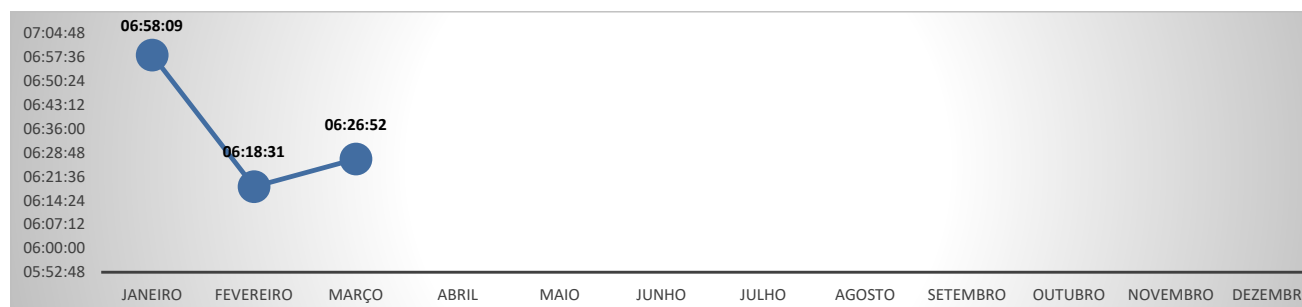

Fonte: Redesim (<https://estatistica.redesim.gov.br/tempos-abertura>)

EVOLUÇÃO DO TEMPO DE CONSULTA DE VIABILIDADE DE ENDEREÇO - PARANÁ - 2024