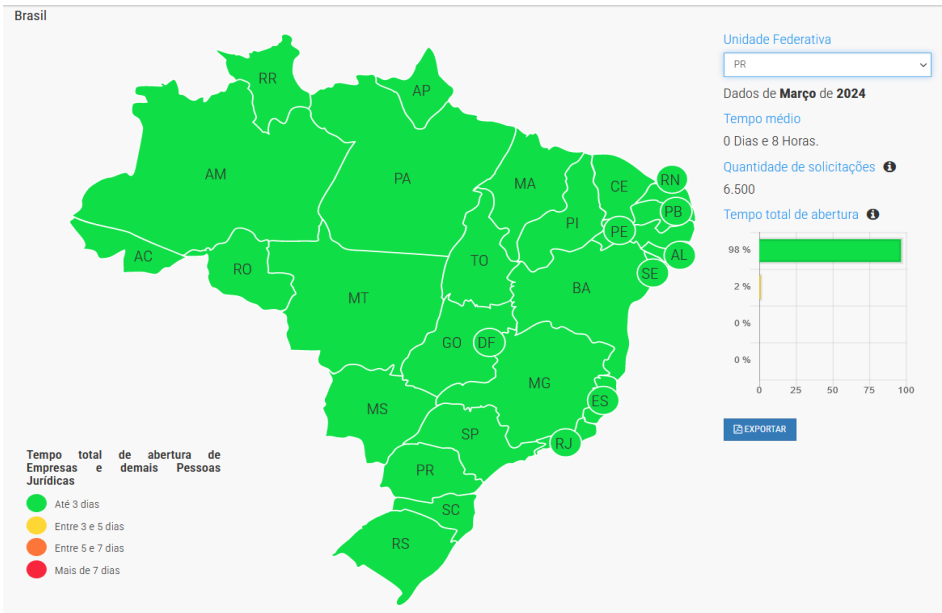

TEMPO DE ABERTURA DE EMPRESAS

MARÇO/2024

 **JUCEPAR**
JUNTA COMERCIAL DO PARANÁ

 **PARANÁ**
GOVERNO DO ESTADO
SECRETARIA DA INDÚSTRIA,
COMÉRCIO E SERVIÇOS

TEMPOS DE ABERTURA DE EMPRESAS MARÇO/2024

O Tempo Total de Abertura de Empresas e demais pessoas jurídicas leva em consideração: o tempo na etapa de viabilidade, na validação cadastral que os órgãos efetuam e na efetivação do registro, com a obtenção do CNPJ.

OBS: Não são considerados os tempos de inscrições municipais ou estaduais e nem a obtenção de licenças para o funcionamento do negócio.

No mês de MARÇO/2024 o TEMPO MEDIO de abertura de empresas no Estado do Paraná foi de 08:55:38 representando o 3º melhor tempo entre todos os Estados do País, com um movimento de 6500 processos, conforme demonstrado abaixo:

Fonte: <https://estatistica.redesim.gov.br/tempos-abertura>

Vale destacar que, considerando o volume de solicitações, o Paraná apresenta o 3º maior movimento do País, com 6500 registros, ficando atrás somente de São Paulo, com 26920 registros e Minas Gerais, com 7285 registros.