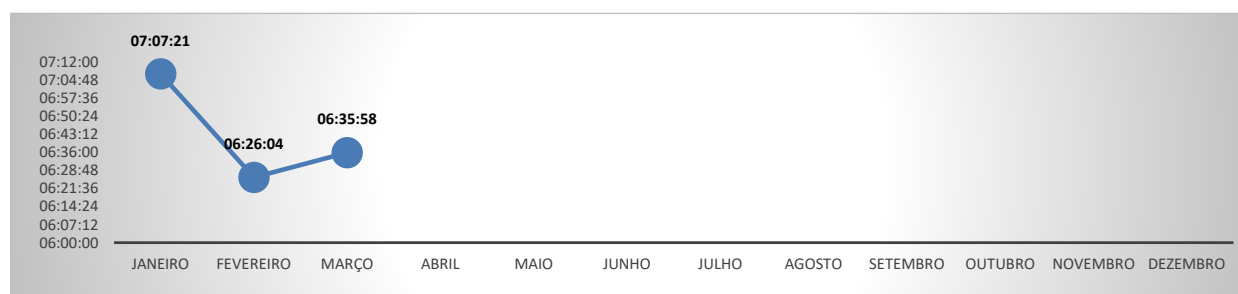

Fonte: Redesim (<https://estatistica.redesim.gov.br/tempos-abertura>)

EVOLUÇÃO DO TEMPO DE CONSULTA DE VIABILIDADE TOTAL - PARANÁ - 2024