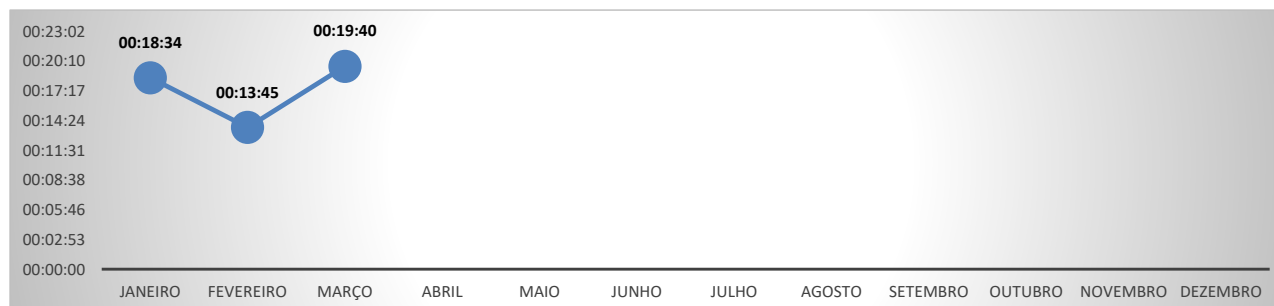

Fonte: Redesim (<https://estatistica.redesim.gov.br/tempos-abertura>)

EVOLUÇÃO DO TEMPO DE CONSULTA DE VIABILIDADE DE NOME - PARANÁ - 2024