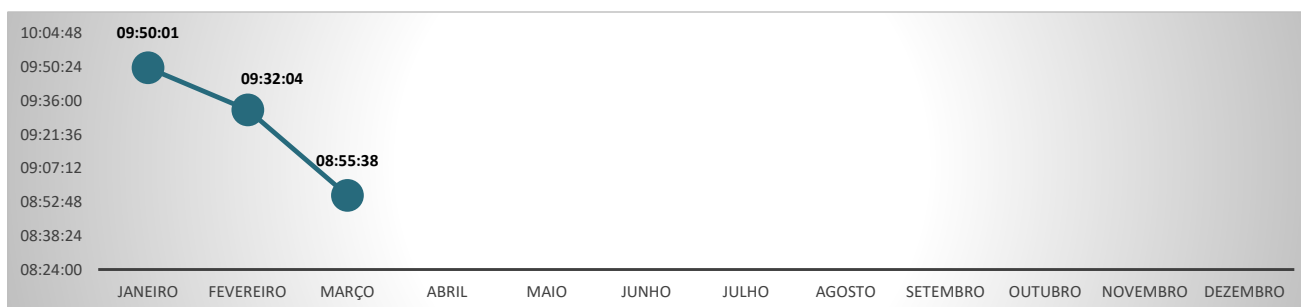

Fonte: Redesim (<https://estatistica.redesim.gov.br/tempos-abertura>)

EVOLUÇÃO DO TEMPO TOTAL DE REGISTRO - PARANÁ - 2024