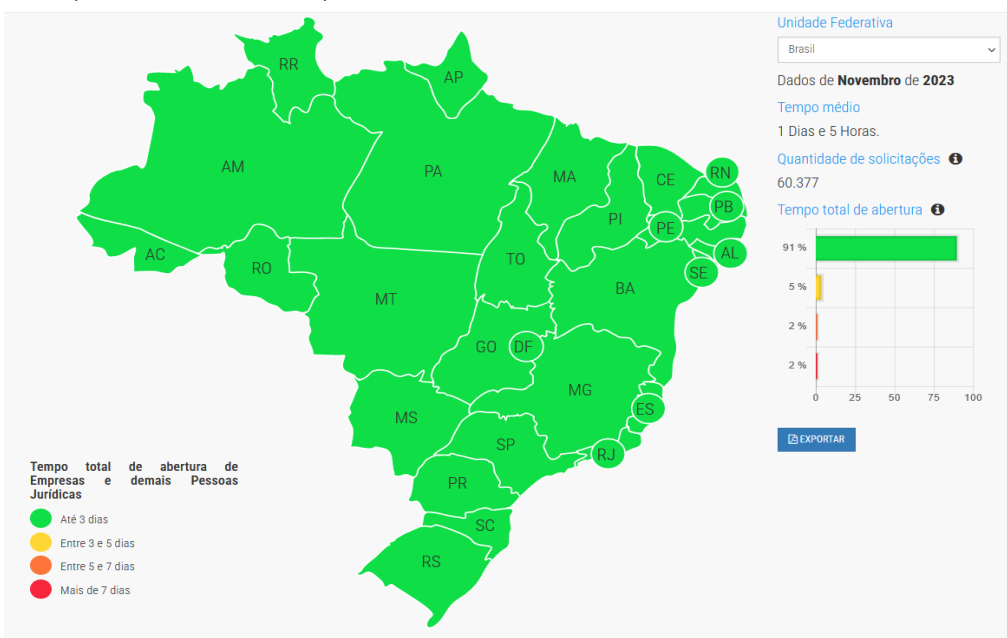

Vale destacar que, considerando o volume de solicitações, o Paraná apresenta o 3º maior movimento do País, com 5147 registros, ficando atrás somente de São Paulo, com 21158 registros e Minas Gerais, com 6276 registros.

No Brasil, o tempo Médio de Abertura de Empresas, no mês de NOVEMBRO, foi de 1 dia e 5 horas, com o movimento de 60377 processos, conforme mapa abaixo.