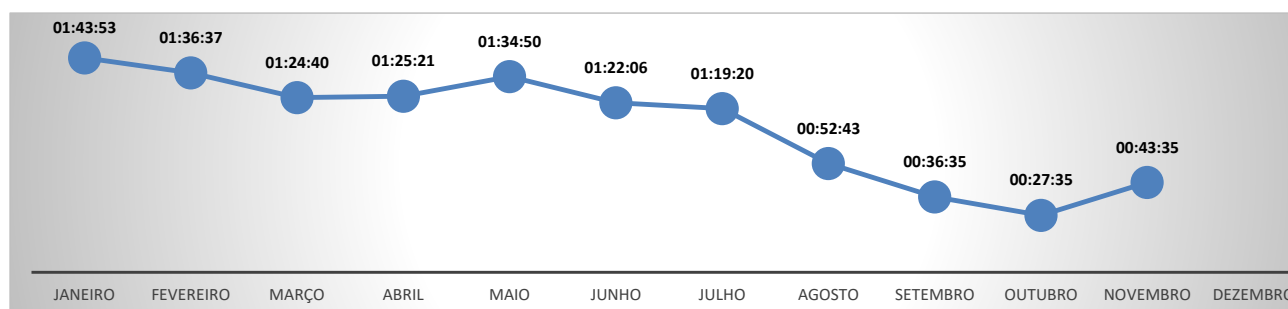

Fonte: Redesim (<https://estatistica.redesim.gov.br/tempos-abertura>)

EVOLUÇÃO DO TEMPO DE CONSULTA DE VIABILIDADE DE NOME - PARANÁ - 2023