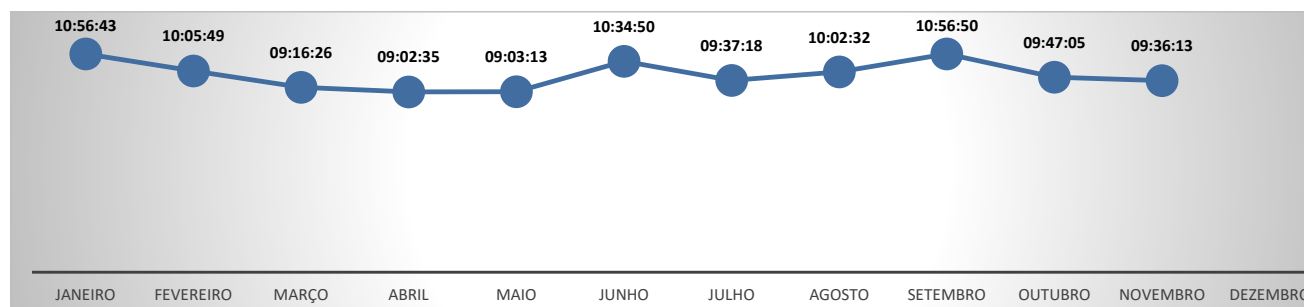

Fonte: Redesim (<https://estatistica.redesim.gov.br/tempos-abertura>)

EVOLUÇÃO DO TEMPO DE CONSULTA DE VIABILIDADE DE ENDEREÇO - PARANÁ - 2023