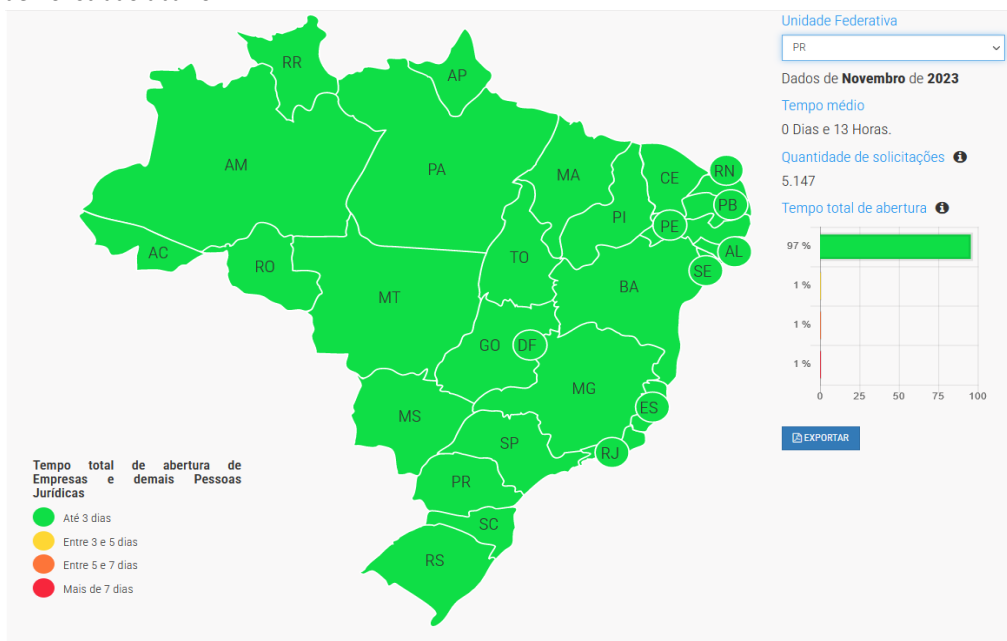

# TEMPO DE ABERTURA DE EMPRESAS

NOVEMBRO/2023

### TEMPOS DE ABERTURA DE EMPRESAS NOVEMBRO/2023

O Tempo Total de Abertura de Empresas e demais pessoas jurídicas leva em consideração: o tempo na etapa de viabilidade, na validação cadastral que os órgãos efetuam e na efetivação do registro, com a obtenção do CNPJ.

OBS: Não são considerados os tempos de inscrições municipais ou estaduais e nem a obtenção de licenças para o funcionamento do negócio.

No mês de NOVEMBRO/2023 o TEMPO MEDIO de abertura de empresas no Estado do Paraná foi de 13:28:08 representando o 6º melhor tempo entre todos os Estados do País, com um movimento de 5147 processos, conforme demonstrado abaixo:

Vale destacar que, considerando o volume de solicitações, o Paraná apresenta o 3º maior movimento do País, com 5147 registros, ficando atrás somente de São Paulo, com 21158 registros e Minas Gerais, com 6276 registros.