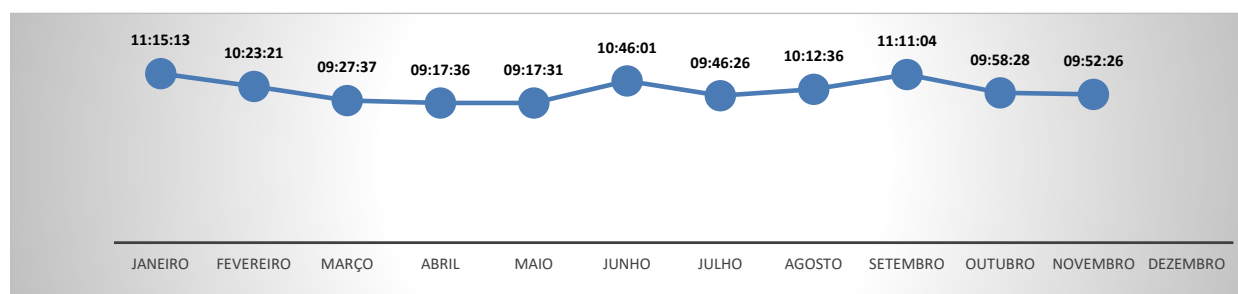

Fonte: Redesim (<https://estatistica.redesim.gov.br/tempos-abertura>)

EVOLUÇÃO DO TEMPO DE CONSULTA DE VIABILIDADE TOTAL - PARANÁ - 2023