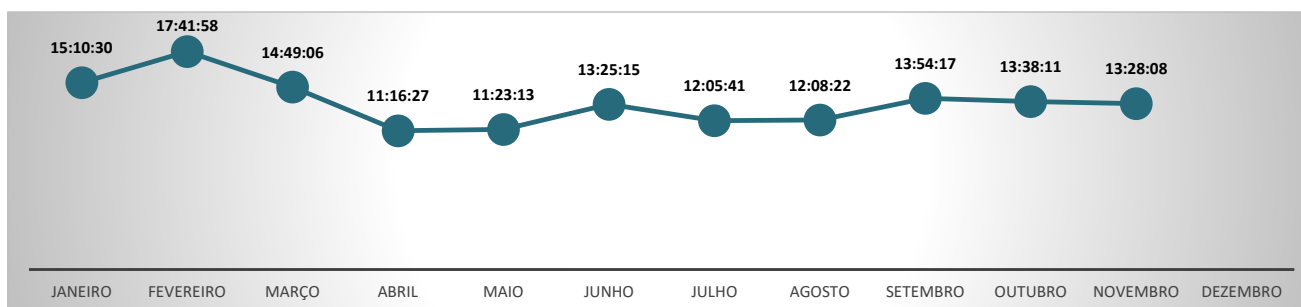

Fonte: Redesim (<https://estatistica.redesim.gov.br/tempos-abertura>)

EVOLUÇÃO DO TEMPO TOTAL DE REGISTRO - PARANÁ - 2023