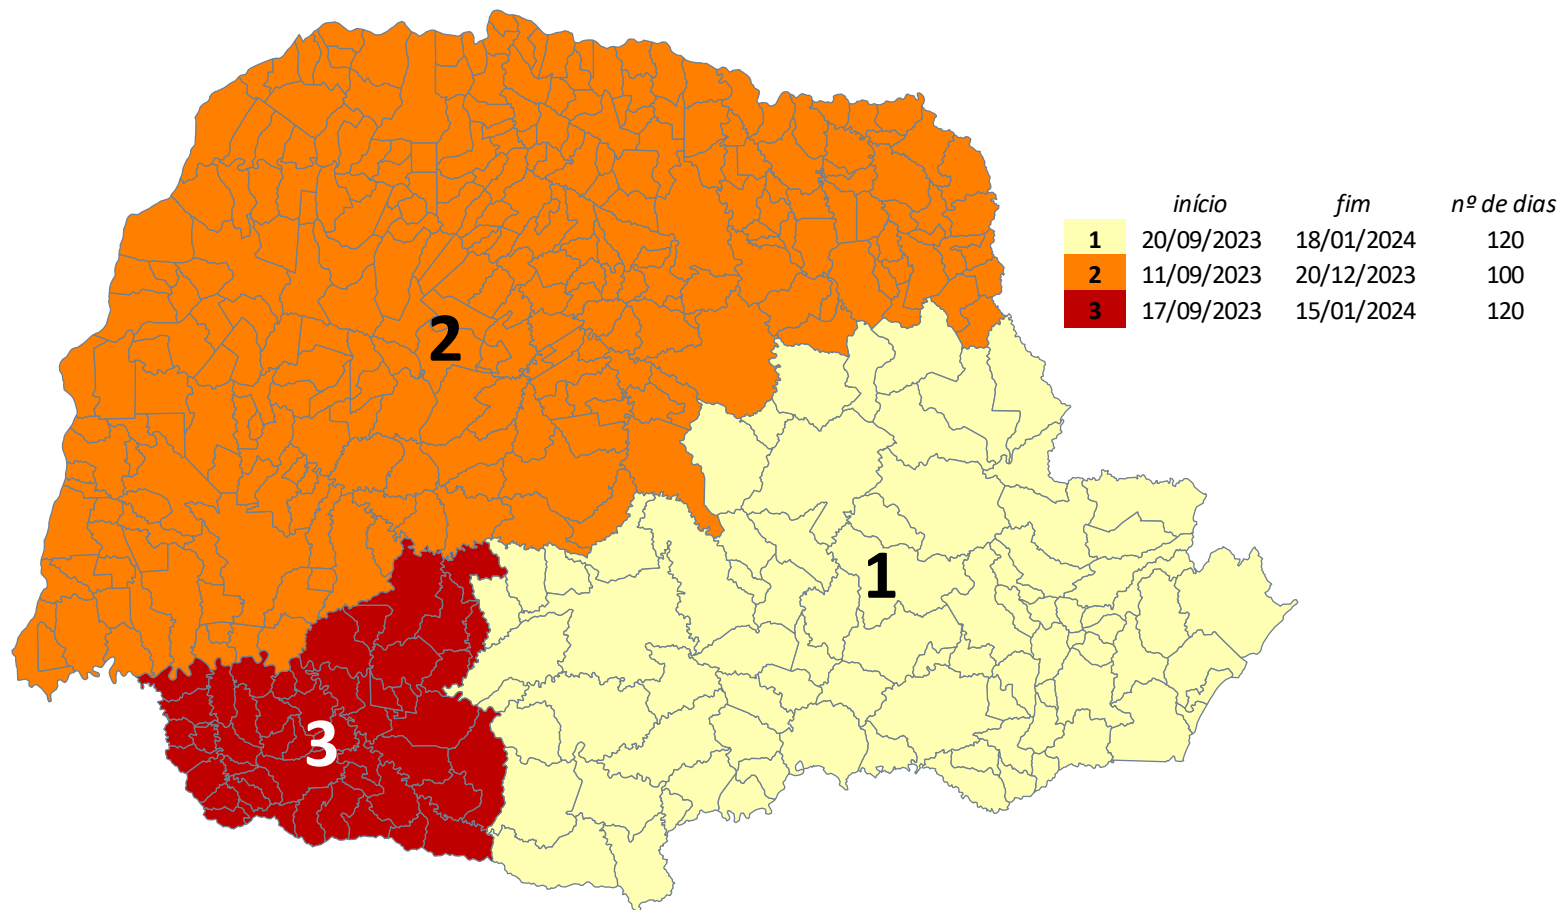

Proposta de regionalização da semeadura de soja no Paraná, safra 23/24

Municípios que compõem a Região 1:

Adrianópolis; Agudos do Sul; Almirante Tamandaré; Antonina; Antônio Olinto; Arapoti; Araucária; Balsa Nova; Bituruna; Bocaiúva do Sul; Campina do Simão; Campina Grande do Sul; Campo do Tenente; Campo Largo; Campo Magro; Cândói; Cantagalo; Carambeí; Castro; Cerro Azul; Colombo; Contenda; Coronel Domingos Soares; Cruz Machado; Curitiba; Doutor Ulysses; Fazenda Rio Grande; Fernandes Pinheiro; Foz do Jordão; General Carneiro; Goioxim; Guamiranga; Guarapuava; Guaraqueçaba; Guaratuba; Imbaú; Imbituva; Inácio Martins; Ipiranga; Irati; Itaperuçu; Ivaí; Jaguariaíva; Lapa; Mallet; Mandirituba; Matinhos; Morretes; Palmas; Palmeira; Paranaguá; Paula Freitas; Paulo Frontin; Piên; Pinhais; Pinhão; Piraí do Sul; Piraquara; Ponta Grossa; Pontal do Paraná; Porto Amazonas; Porto Vitória; Prudentópolis; Quatro Barras; Quitandinha; Rebouças; Reserva; Reserva do Iguaçu; Rio Azul; Rio Branco do Sul; Rio Negro; São João do Triunfo; São José dos Pinhais; São Mateus do Sul; Sengés; Teixeira Soares; Telêmaco Borba; Tibagi; Tijucas do Sul; Tunas do Paraná; Turvo; União da Vitória; Ventania.

Municípios que compõem a Região 3:

Ampére; Barracão; Bela Vista da Caroba; Boa Esperança do Iguaçu; Bom Jesus do Sul; Bom Sucesso do Sul; Capanema; Chopinzinho; Clevelândia; Coronel Vivida; Cruzeiro do Iguaçu; Dois Vizinhos; Enéas Marques; Espigão Alto do Iguaçu; Flor da Serra do Sul; Francisco Beltrão; Honório Serpa; Itapejara D'Oeste; Laranjeiras do Sul; Manfrinópolis; Mangueirinha; Mariópolis; Marmeleiro; Marquinho; Nova Esperança do Sudoeste; Nova Laranjeiras; Nova Prata do Iguaçu; Pato Branco; Pérola D'Oeste; Pinhal de São Bento; Planalto; Porto Barreiro; Pranchita; Quedas do Iguaçu; Realeza; Renascença; Rio Bonito do Iguaçu; Salgado Filho; Salto do Lontra; Santa Izabel do Oeste; Santo Antônio do Sudoeste; São João; São Jorge D'Oeste; Saudade do Iguaçu; Sulina; Verê; Virmond; Vitorino.