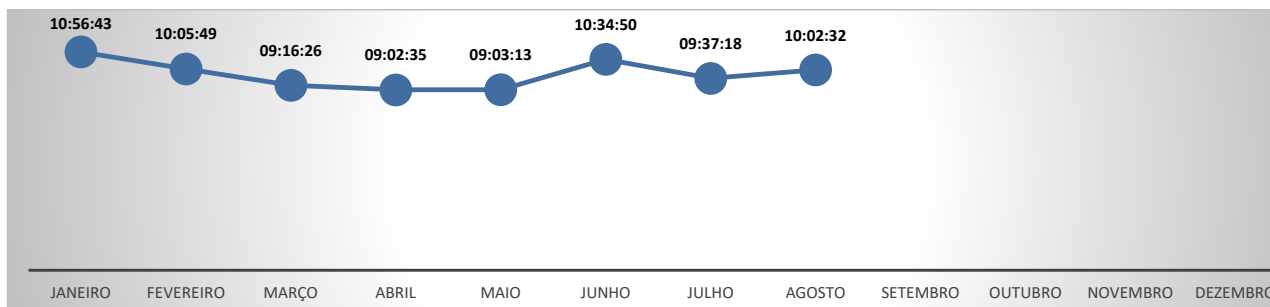

Fonte: Redesim (<https://estatistica.redesim.gov.br/tempos-abertura>)

EVOLUÇÃO DO TEMPO DE CONSULTA DE VIABILIDADE DE ENDEREÇO - PARANÁ - 2023