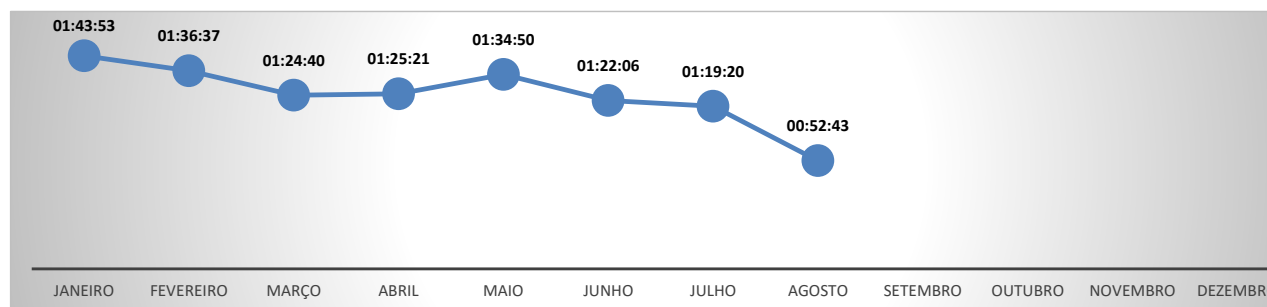

Fonte: Redesim (<https://estatistica.redesim.gov.br/tempos-abertura>)

EVOLUÇÃO DO TEMPO DE CONSULTA DE VIABILIDADE DE NOME - PARANÁ - 2023