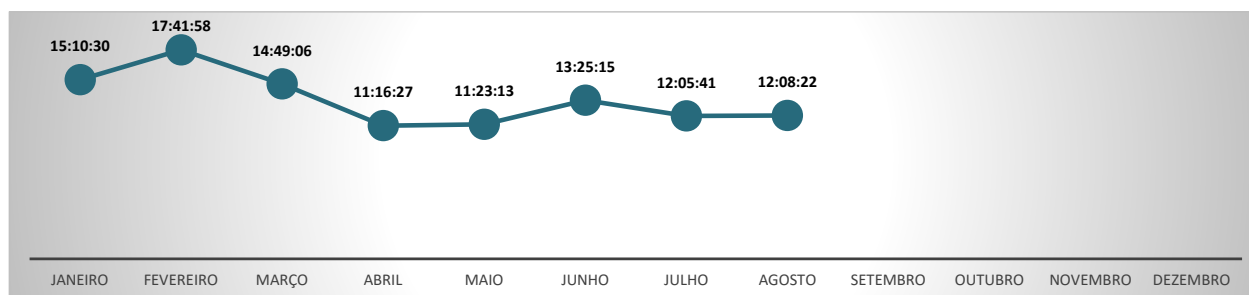

Fonte: Redesim (<https://estatistica.redesim.gov.br/tempos-abertura>)

EVOLUÇÃO DO TEMPO TOTAL DE REGISTRO - PARANÁ - 2023