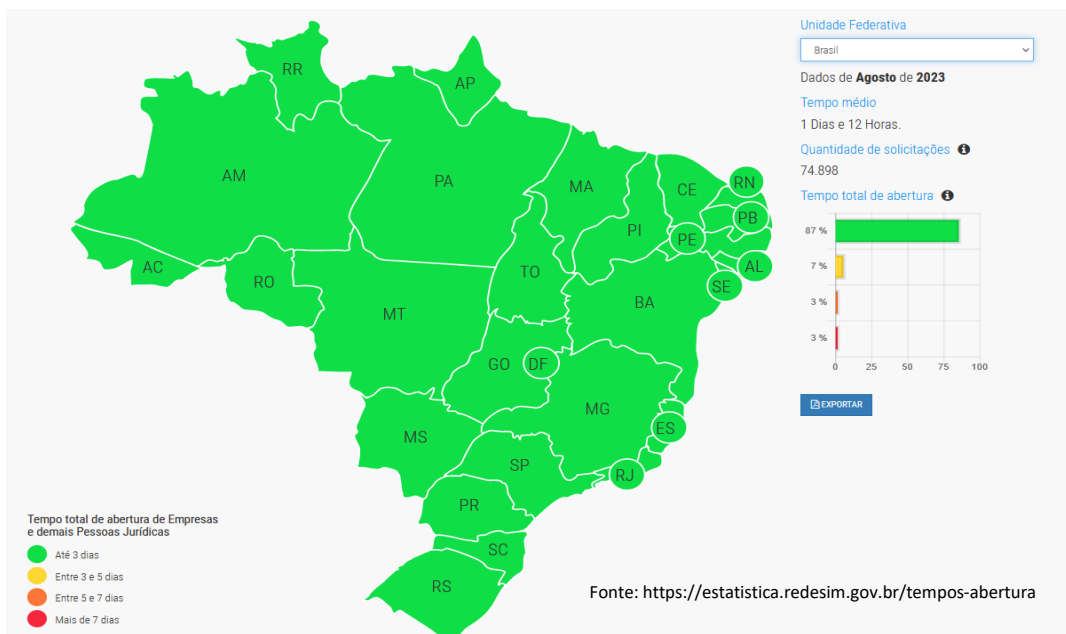

Vale destacar que, considerando o volume de solicitações, o Paraná apresenta o 3º maior movimento do País, com 6317 registros, ficando atrás somente de São Paulo, com 27966 registros e Minas Gerais, com 7509 registros.

No Brasil, o tempo Médio de Abertura de Empresas, no mês de AGOSTO, foi de 1 dia e 12 horas, com o movimento de 74898 processos, conforme mapa abaixo.