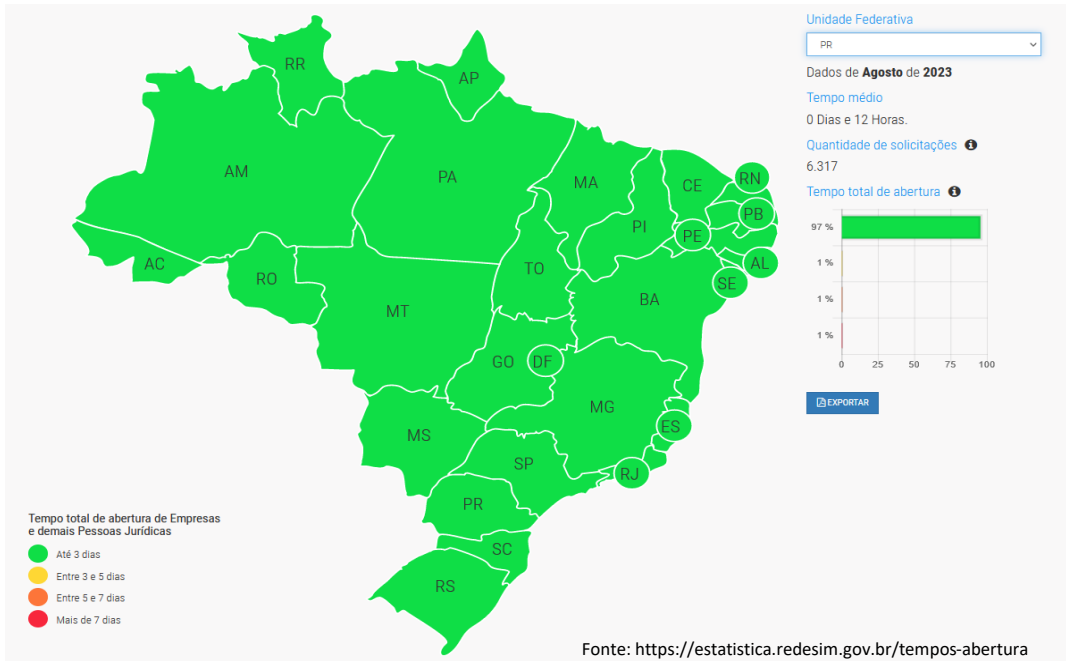

CONSULTAR 

Se não está cadastrado

CADASTRAR 

TEMPOS

ABERTURA DE EMPRESAS

AGOSTO 2023

JUCEPAR
JUNTA COMERCIAL DO PARANÁ

TEMPOS DE ABERTURA DE EMPRESAS AGOSTO/2023

O Tempo Total de Abertura de Empresas e demais pessoas jurídicas leva em consideração: o tempo na etapa de viabilidade, na validação cadastral que os órgãos efetuam e na efetivação do registro, com a obtenção do CNPJ.

OBS: Não são considerados os tempos de inscrições municipais ou estaduais e nem a obtenção de licenças para o funcionamento do negócio.

No mês de AGOSTO/2023 o TEMPO MEDIO de abertura de empresas no Estado do Paraná foi de 12:08:22 representando o 5º melhor tempo entre todos os Estados do País, com um movimento de 6317 processos, conforme demonstrado abaixo: