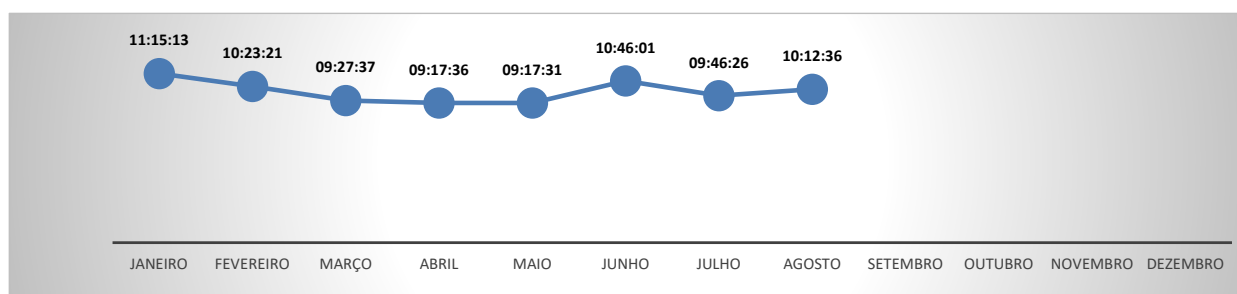

Fonte: Redesim (<https://estatistica.redesim.gov.br/tempos-abertura>)

EVOLUÇÃO DO TEMPO DE CONSULTA DE VIABILIDADE TOTAL - PARANÁ - 2023