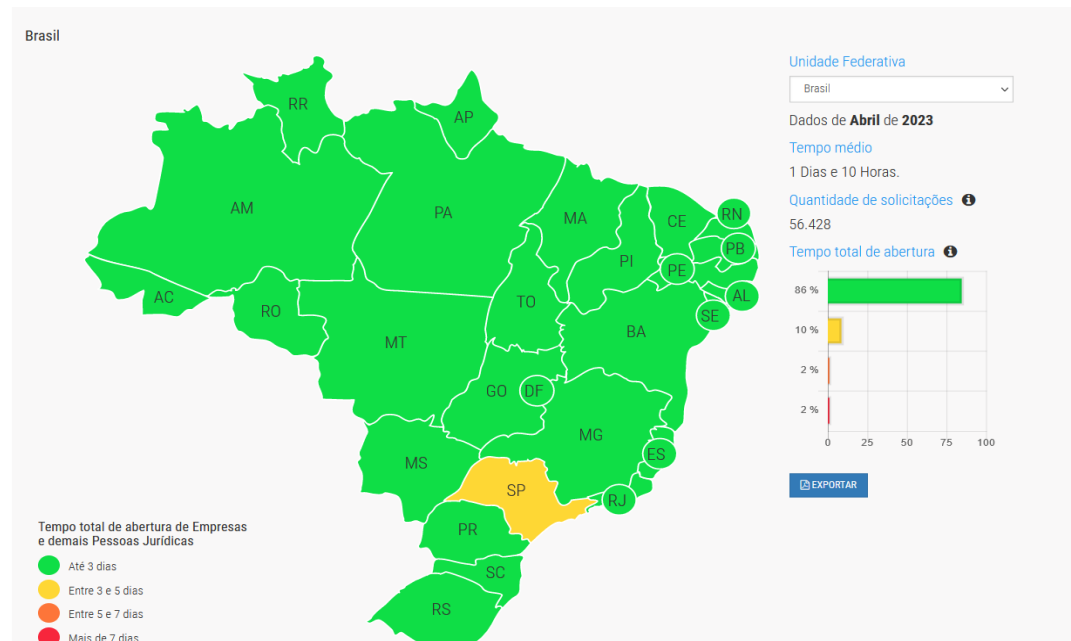

Vale destacar que, considerando o volume de solicitações, o Paraná apresenta o 3º maior movimento do País, com 4958 registros, ficando atrás somente de São Paulo, com 20003 registros e Minas Gerais, com 5698 registros.

No Brasil, o tempo Médio de Abertura de Empresas, no mês de ABRIL, foi de 1 dia e 10 horas, com o movimento de 56428 processos, conforme mapa abaixo.