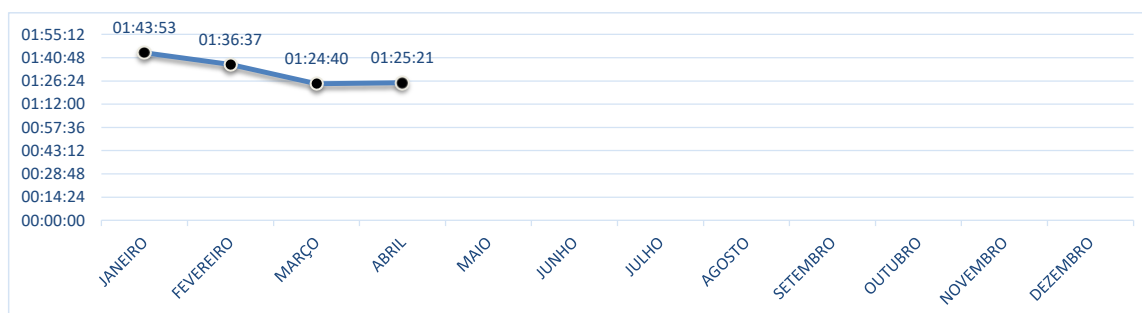

Fonte: Redesim (<https://estatistica.redesim.gov.br/tempos-abertura>)

EVOLUÇÃO DO TEMPO DE CONSULTA DE VIABILIDADE DE NOME - PARANÁ - 2023