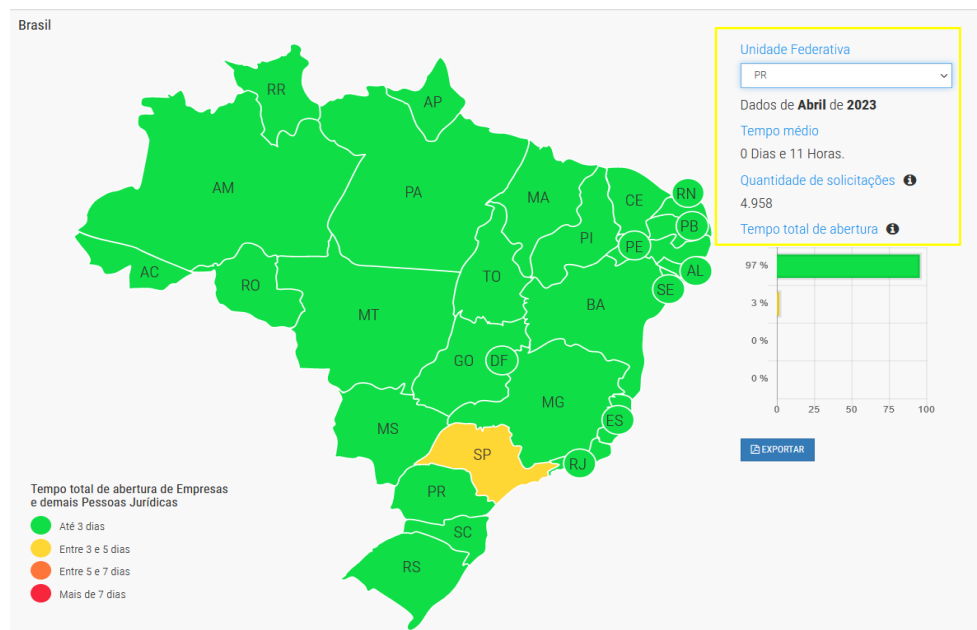

## ABRIL/2023

**JUCEPAR**  
JUNTA COMERCIAL DO PARANÁ

### TEMPOS DE ABERTURA DE EMPRESAS ABRIL/2023

O Tempo Total de Abertura de Empresas e demais pessoas jurídicas leva em consideração: o tempo na etapa de viabilidade, na validação cadastral que os órgãos efetuam e na efetivação do registro, com a obtenção do CNPJ.

OBS: Não são considerados os tempos de inscrições municipais ou estaduais e nem a obtenção de licenças para o funcionamento do negócio.

No mês de ABRIL/2023 o TEMPO MÉDIO de abertura de empresas no Estado do Paraná foi de 11:16:27 representando o 4º melhor tempo entre todos os Estados do País, com um movimento de 4958 processos, conforme demonstrado abaixo: