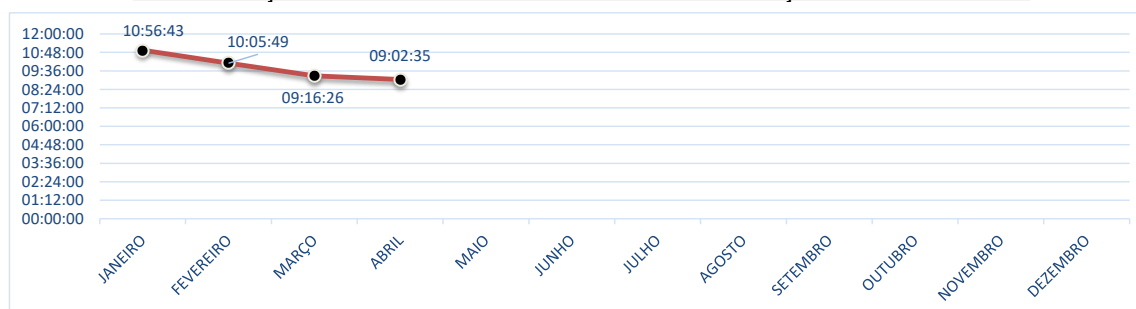

Fonte: Redesim (<https://estatistica.redesim.gov.br/tempos-abertura>)

EVOLUÇÃO DO TEMPO DE CONSULTA DE VIABILIDADE DE ENDEREÇO - PARANÁ - 2023