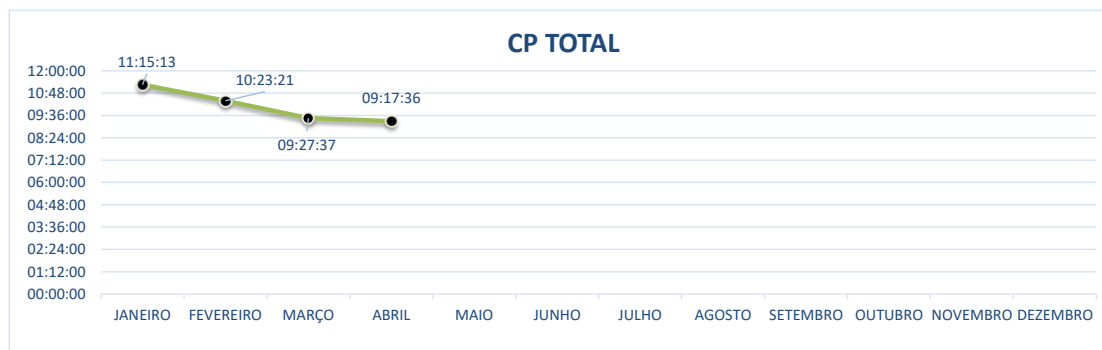

EVOLUÇÃO DO TEMPO DE CONSULTA DE VIABILIDADE TOTAL - PARANÁ - 2022