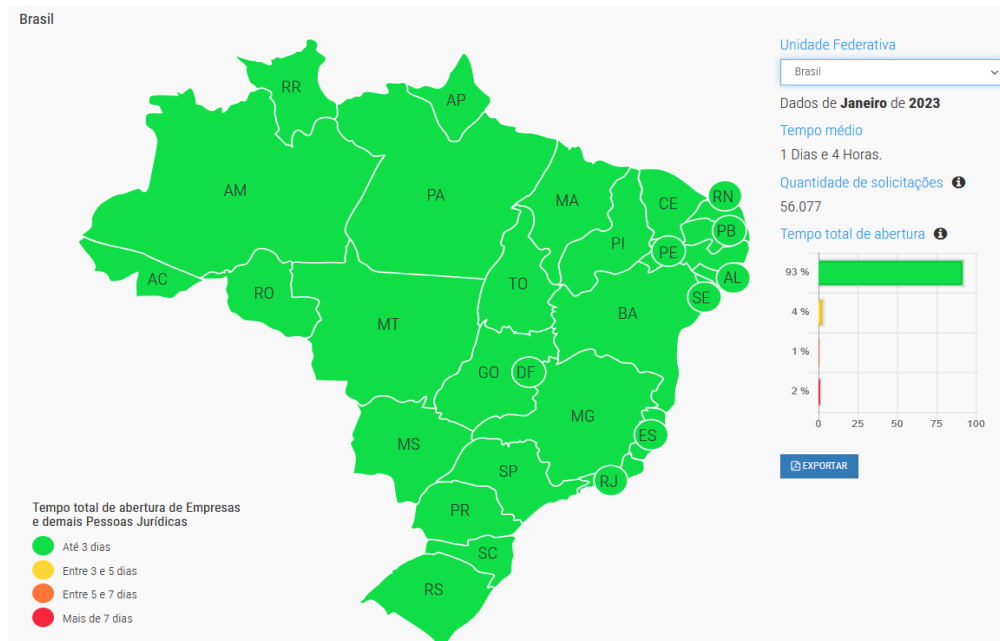

Vale destacar que, considerando o volume de solicitações, o Paraná apresenta o 3º maior movimento do País, com 4957 registros, ficando atrás somente de São Paulo, com 18972 registros e Minas Gerais, com 6565 registros.

No Brasil, o tempo Médio de Abertura de Empresas, no mês de JANEIRO, foi de 1 dia e 4 horas, com o movimento de 56077 processos, conforme mapa abaixo.