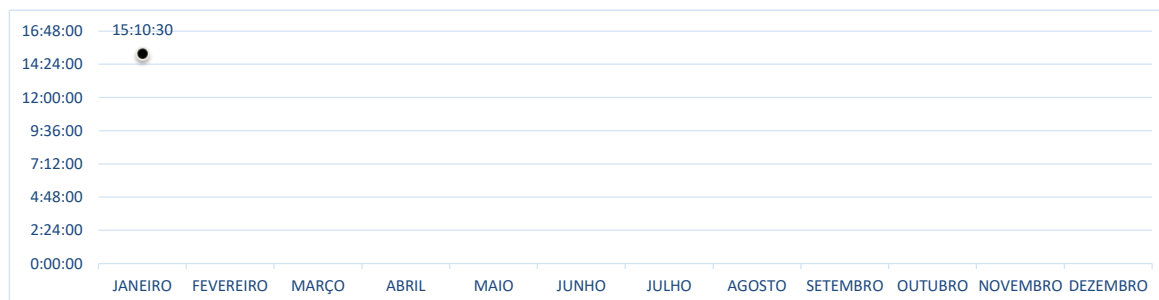

Fonte: Redesim (<https://estatistica.redesim.gov.br/tempos-abertura>)

EVOLUÇÃO DO TEMPO TOTAL DE REGISTRO - PARANÁ - 2023