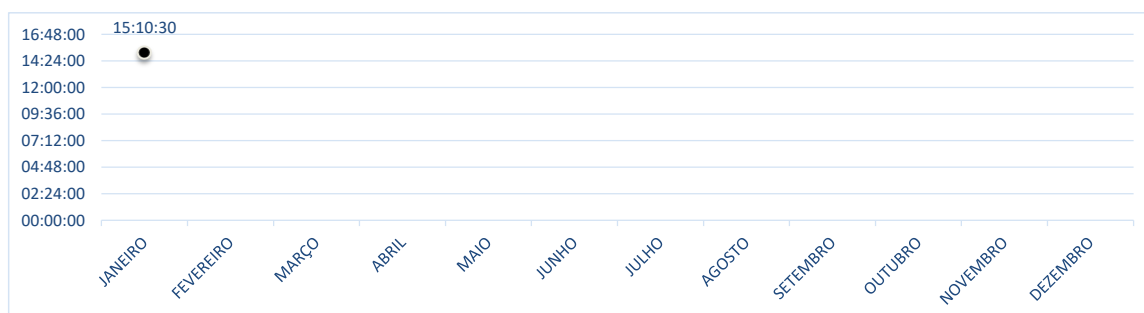

Fonte: Redesim (<https://estatistica.redesim.gov.br/tempos-abertura>)

EVOLUÇÃO DO TEMPO DE CONSULTA DE VIABILIDADE DE NOME - PARANÁ - 2023