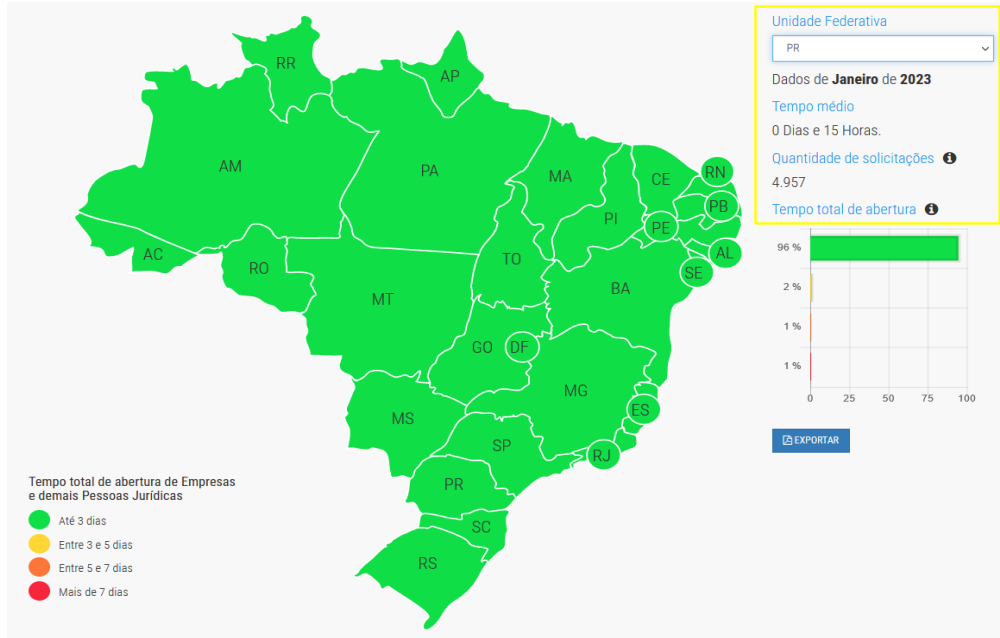

PROSSEGUIR 

TEMPOS

ABERTURA DE EMPRESAS

JANEIRO/2023

JUCEPAR
JUNTA COMERCIAL DO PARANÁ

TEMPOS DE ABERTURA DE EMPRESAS JANEIRO/2023

O Tempo Total de Abertura de Empresas e demais pessoas jurídicas leva em consideração: o tempo na etapa de viabilidade, na validação cadastral que os órgãos efetuam e na efetivação do registro, com a obtenção do CNPJ.

OBS: Não são considerados os tempos de inscrições municipais ou estaduais e nem a obtenção de licenças para o funcionamento do negócio.

No mês de JANEIRO/2023 o TEMPO MÉDIO de abertura de empresas no Estado do Paraná foi de 15:10:30 representando o 9º melhor tempo entre todos os Estados do País, com um movimento de 4957 processos, conforme demonstrado abaixo:

Vale destacar que, considerando o volume de solicitações, o Paraná apresenta o 3º maior movimento do País, com 4957 registros, ficando atrás somente de São Paulo, com 18972 registros e Minas Gerais, com 6565 registros.