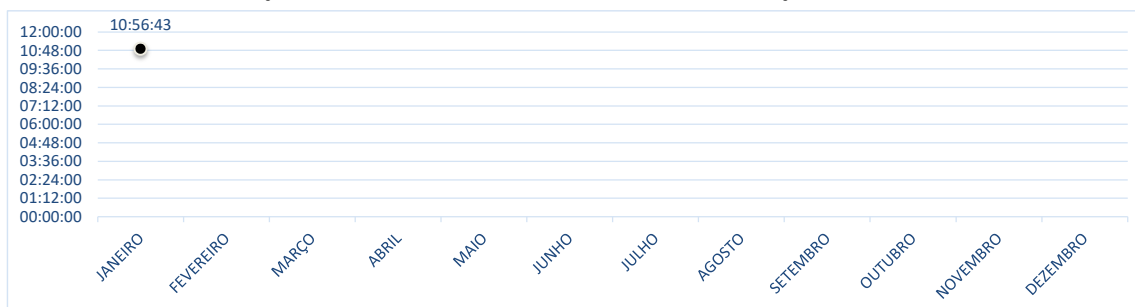

Fonte: Redesim (<https://estatistica.redesim.gov.br/tempos-abertura>)

EVOLUÇÃO DO TEMPO DE CONSULTA DE VIABILIDADE DE ENDEREÇO - PARANÁ - 2023