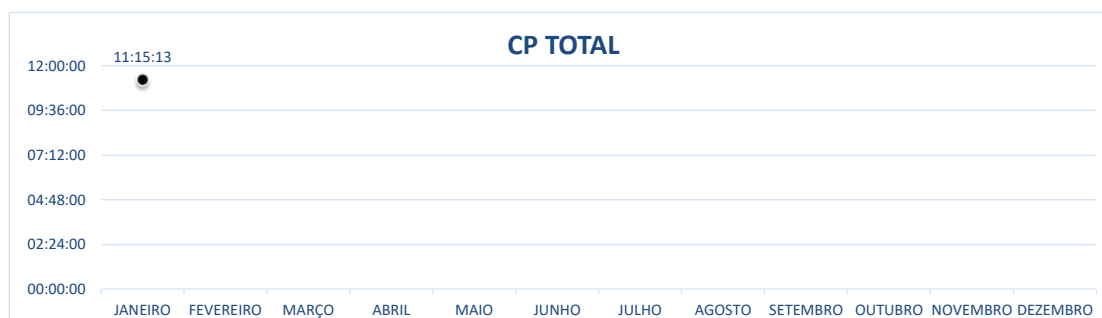

Fonte: Redesim (<https://estatistica.redesim.gov.br/tempos-abertura>)

EVOLUÇÃO DO TEMPO DE CONSULTA DE VIABILIDADE TOTAL - PARANÁ - 2023