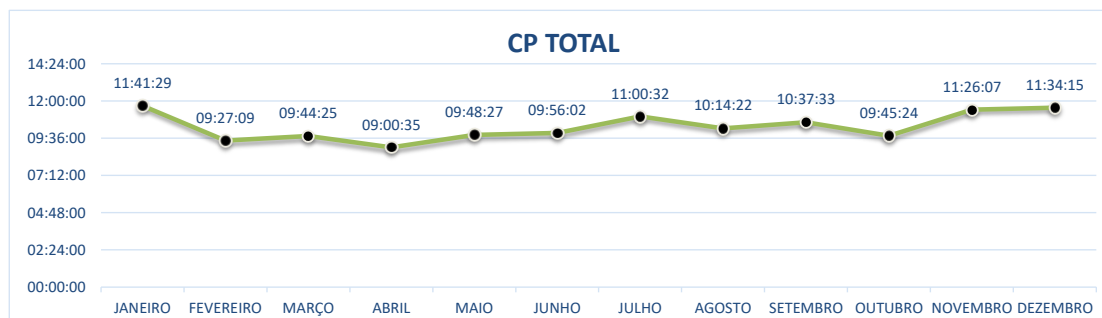

EVOLUÇÃO DO TEMPO DE CONSULTA DE VIABILIDADE TOTAL - PARANÁ - 2022