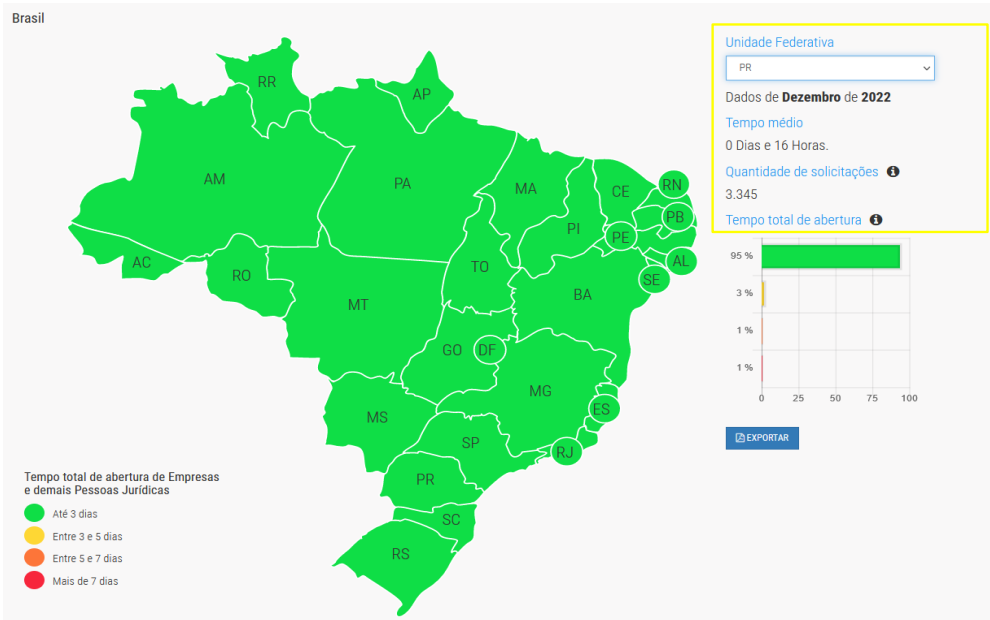

PROSSEGUIR 

TEMPOS

ABERTURA DE EMPRESAS

DEZEMBRO/2022

JUCEPAR
JUNTA COMERCIAL DO PARANÁ

TEMPOS DE ABERTURA DE EMPRESAS DEZEMBRO/2022

O Tempo Total de Abertura de Empresas e demais pessoas jurídicas leva em consideração: o tempo na etapa de viabilidade, na validação cadastral que os órgãos efetuam e na efetivação do registro, com a obtenção do CNPJ.

OBS: Não são considerados os tempos de inscrições municipais ou estaduais e nem a obtenção de licenças para o funcionamento do negócio.

No mês de DEZEMBRO/2022 o TEMPO MÉDIO de abertura de empresas no Estado do Paraná foi de 16:24:49 representando o 4º melhor tempo entre todos os Estados do País, com um movimento de 3345 processos, conforme demonstrado abaixo:

Vale destacar que, considerando o volume de solicitações, o Paraná apresenta o 3º maior movimento do País, com 3345 registros, ficando atrás somente de São Paulo, com 17630 registros e Minas Gerais, com 5263 registros.