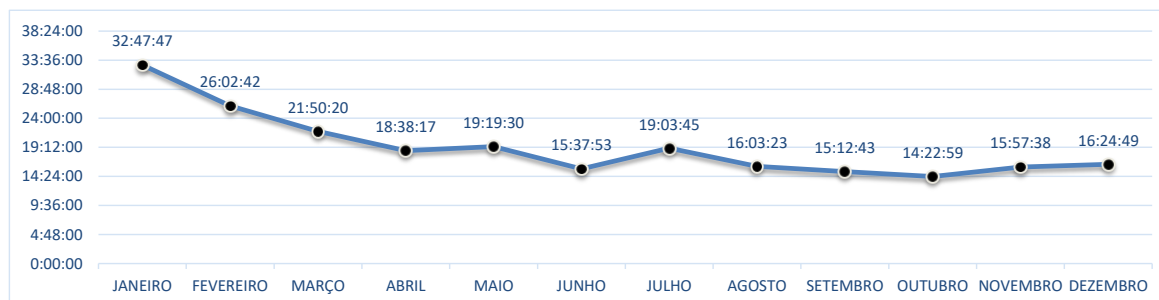

Fonte: Redesim (<https://estatistica.redesim.gov.br/tempos-abertura>)

EVOLUÇÃO DO TEMPO TOTAL DE REGISTRO - PARANÁ - 2022