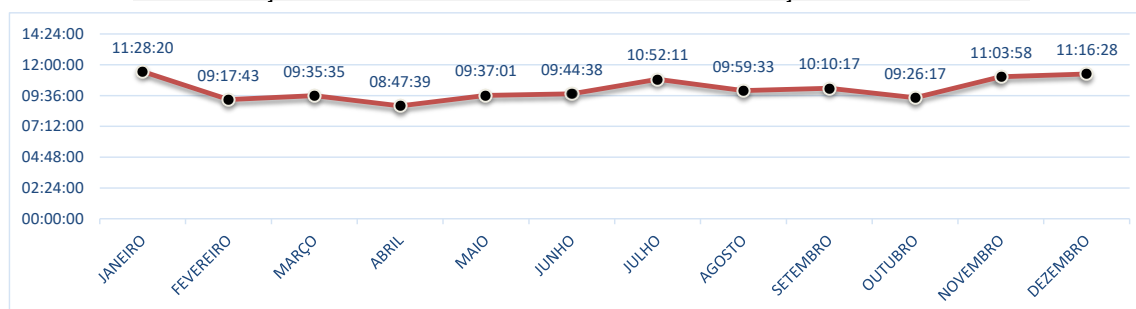

Fonte: Redesim (<https://estatistica.redesim.gov.br/tempos-abertura>)

EVOLUÇÃO DO TEMPO DE CONSULTA DE VIABILIDADE DE ENDEREÇO - PARANÁ - 2022