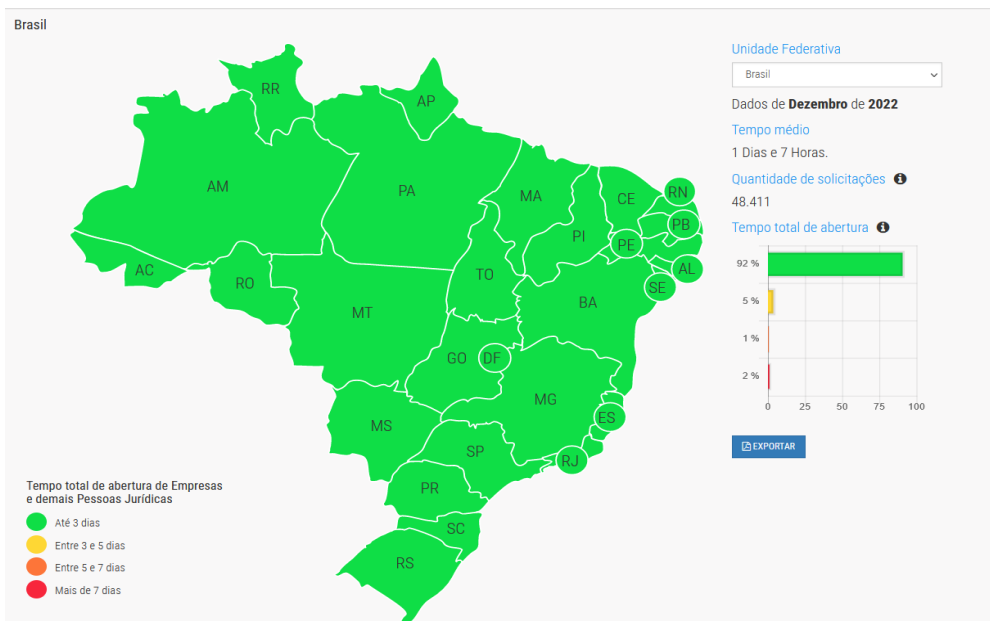

PROSSEGUIR 

TEMPOS

ABERTURA DE EMPRESAS

DEZEMBRO/2022

JUCEPAR
JUNTA COMERCIAL DO PARANÁ

TEMPOS DE ABERTURA DE EMPRESAS DEZEMBRO/2022

O Tempo Total de Abertura de Empresas e demais pessoas jurídicas leva em consideração: o tempo na etapa de viabilidade, na validação cadastral que os órgãos efetuam e na efetivação do registro, com a obtenção do CNPJ.

OBS: Não são considerados os tempos de inscrições municipais ou estaduais e nem a obtenção de licenças para o funcionamento do negócio.

No mês de DEZEMBRO/2022 o TEMPO MÉDIO de abertura de empresas no Estado do Paraná foi de 16:24:49 representando o 4º melhor tempo entre todos os Estados do País, com um movimento de 3345 processos, conforme demonstrado abaixo:

Vale destacar que, considerando o volume de solicitações, o Paraná apresenta o 3º maior movimento do País, com 3345 registros, ficando atrás somente de São Paulo, com 17630 registros e Minas Gerais, com 5263 registros.

No Brasil, o tempo Médio de Abertura de Empresas, no mês de DEZEMBRO, foi de 1 dia e 7 horas, com o movimento de 48408 processos, conforme mapa abaixo.

TEMPOS MÉDIOS DE ABERTURA DE EMPRESAS - DEZEMBRO/2022