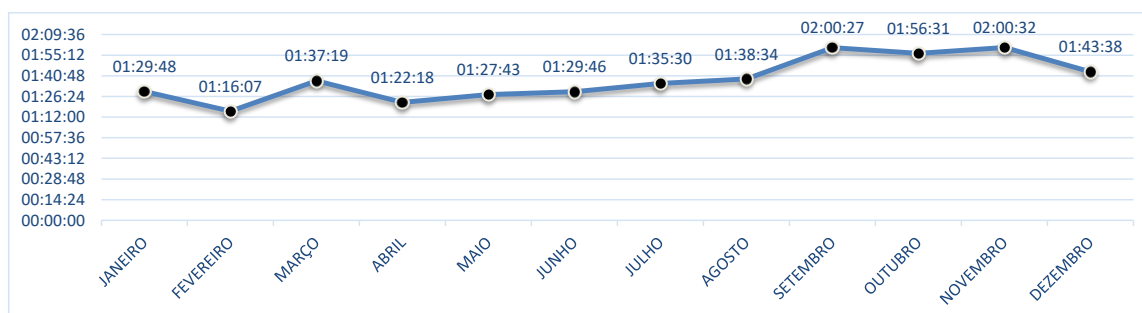

Fonte: Redesim (<https://estatistica.redesim.gov.br/tempos-abertura>)

EVOLUÇÃO DO TEMPO DE CONSULTA DE VIABILIDADE DE NOME - PARANÁ - 2022