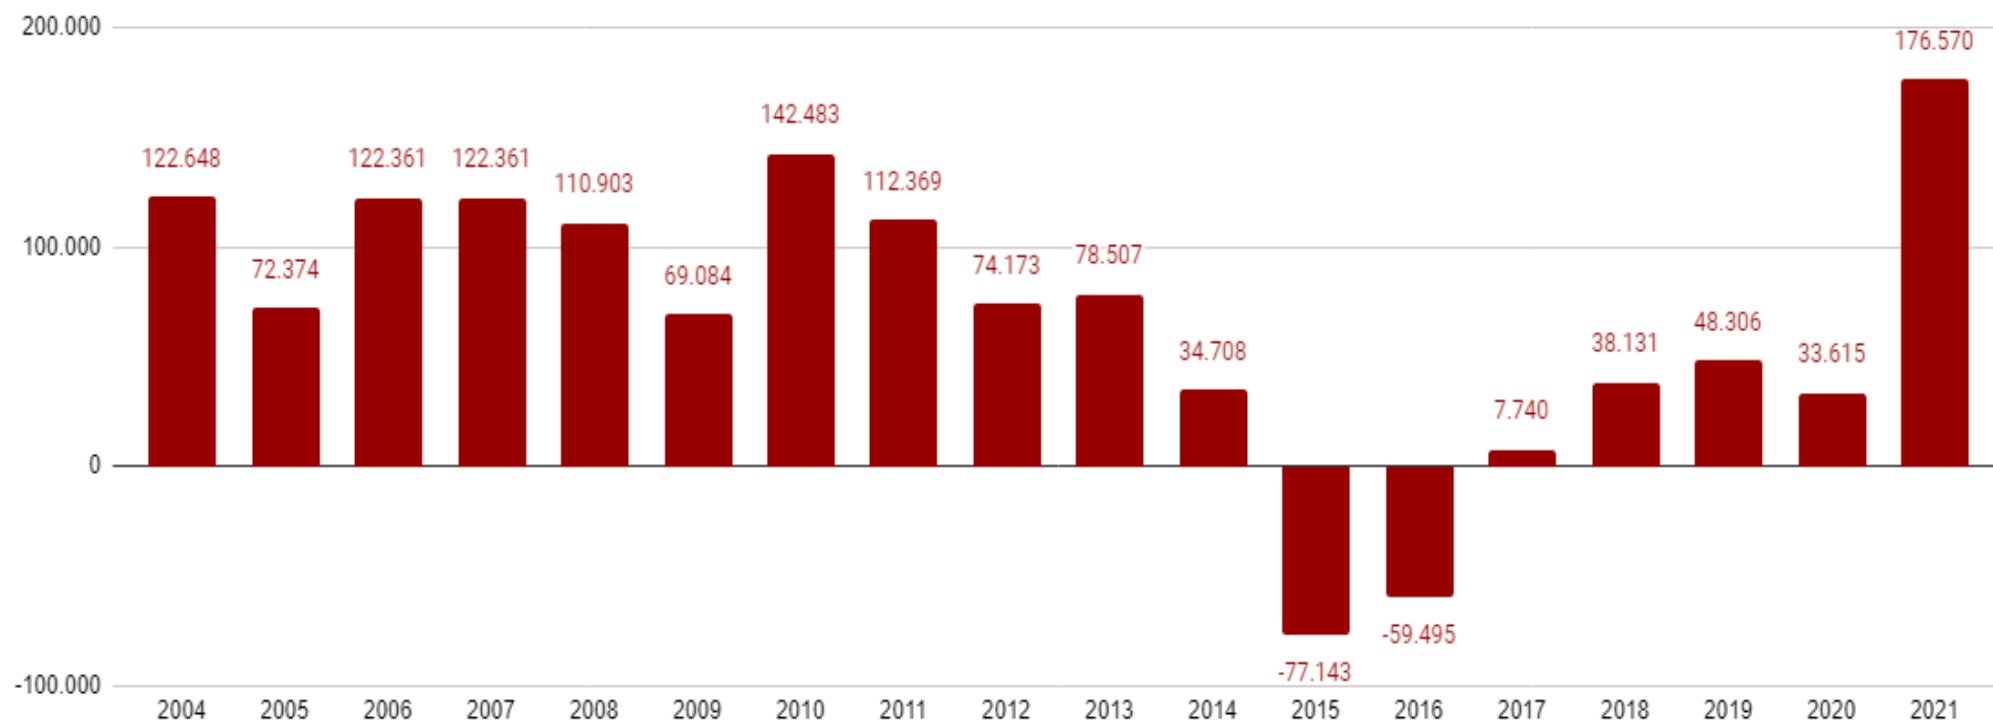

## Série Histórica dos Saldos de Empregos Formais em Outubro - PR

Fonte: Caged/MTE

Elaboração: Observatório do Trabalho

## Evolução do Estoque de Empregos Formais - PR

Fonte: Caged/MTE

Elaboração: Observatório do Trabalho

## Série Histórica Saldos de Janeiro a Outubro de 2004 a 2021

Fonte: Caged/MTE

Elaboração: Observatório do Trabalho