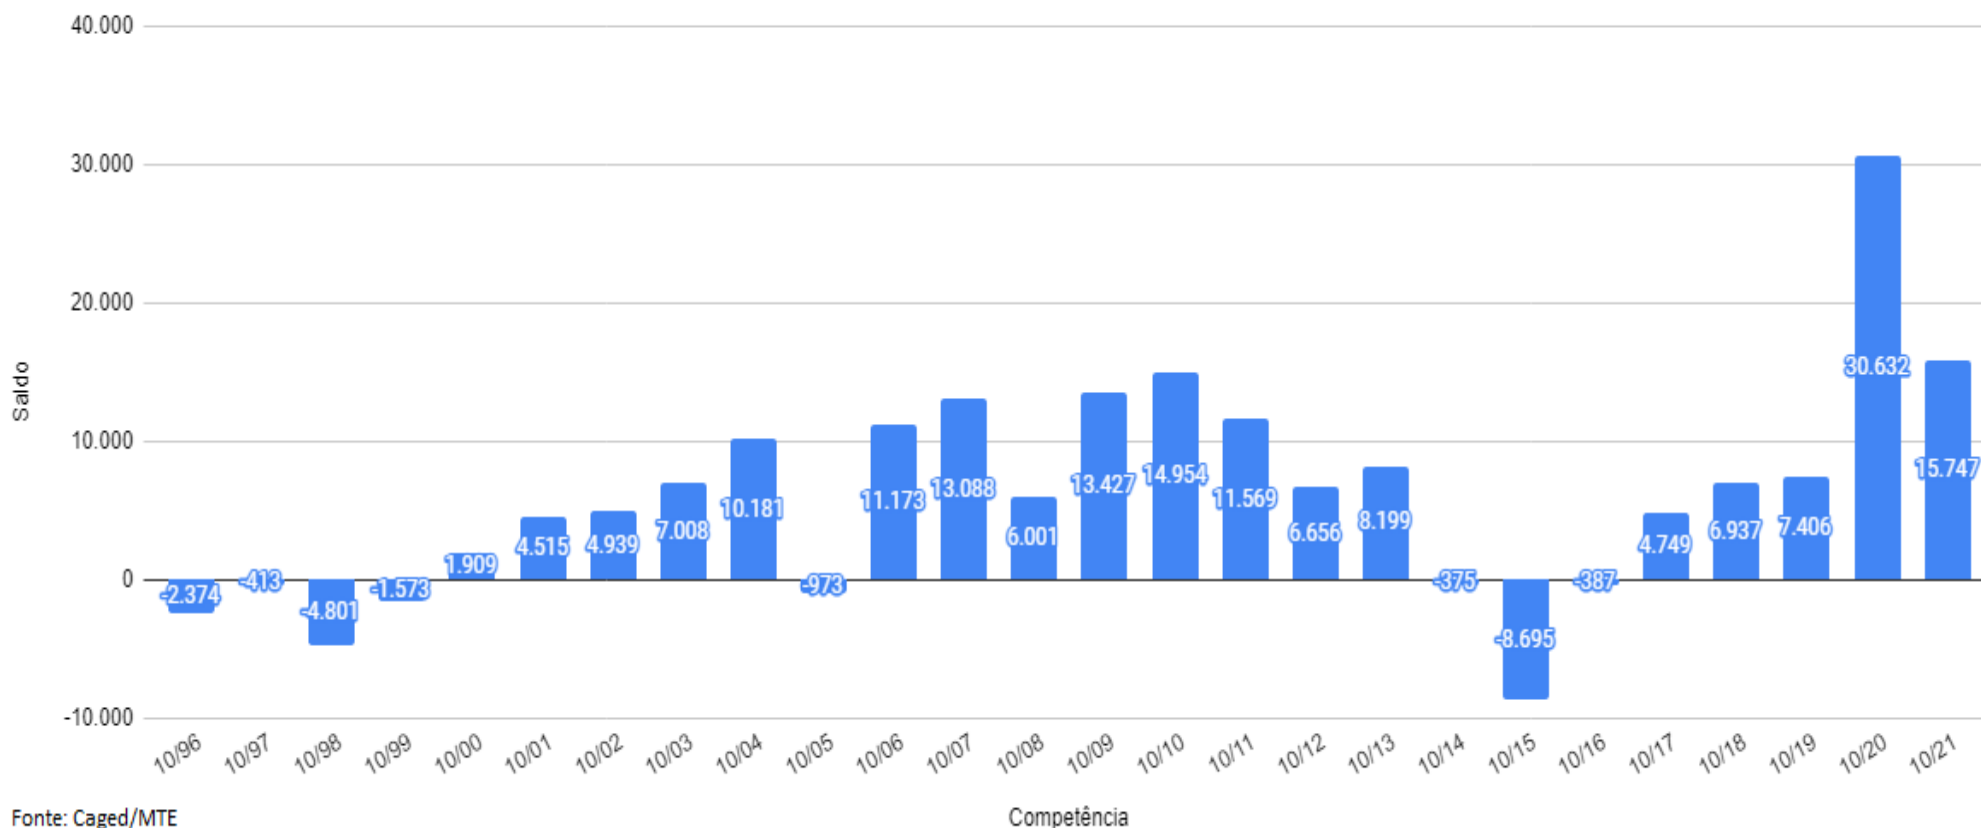

## Série Histórica dos Saldos de Empregos Formais em Outubro - PR

Fonte: Caged/MTE

Elaboração: Observatório do Trabalho

## Evolução do Estoque de Empregos Formais - PR

Fonte: Caged/MTE

Elaboração: Observatório do Trabalho

## Série Histórica Saldos de Janeiro a Outubro de 2004 a 2021

Fonte: Caged/MTE

Elaboração: Observatório do Trabalho