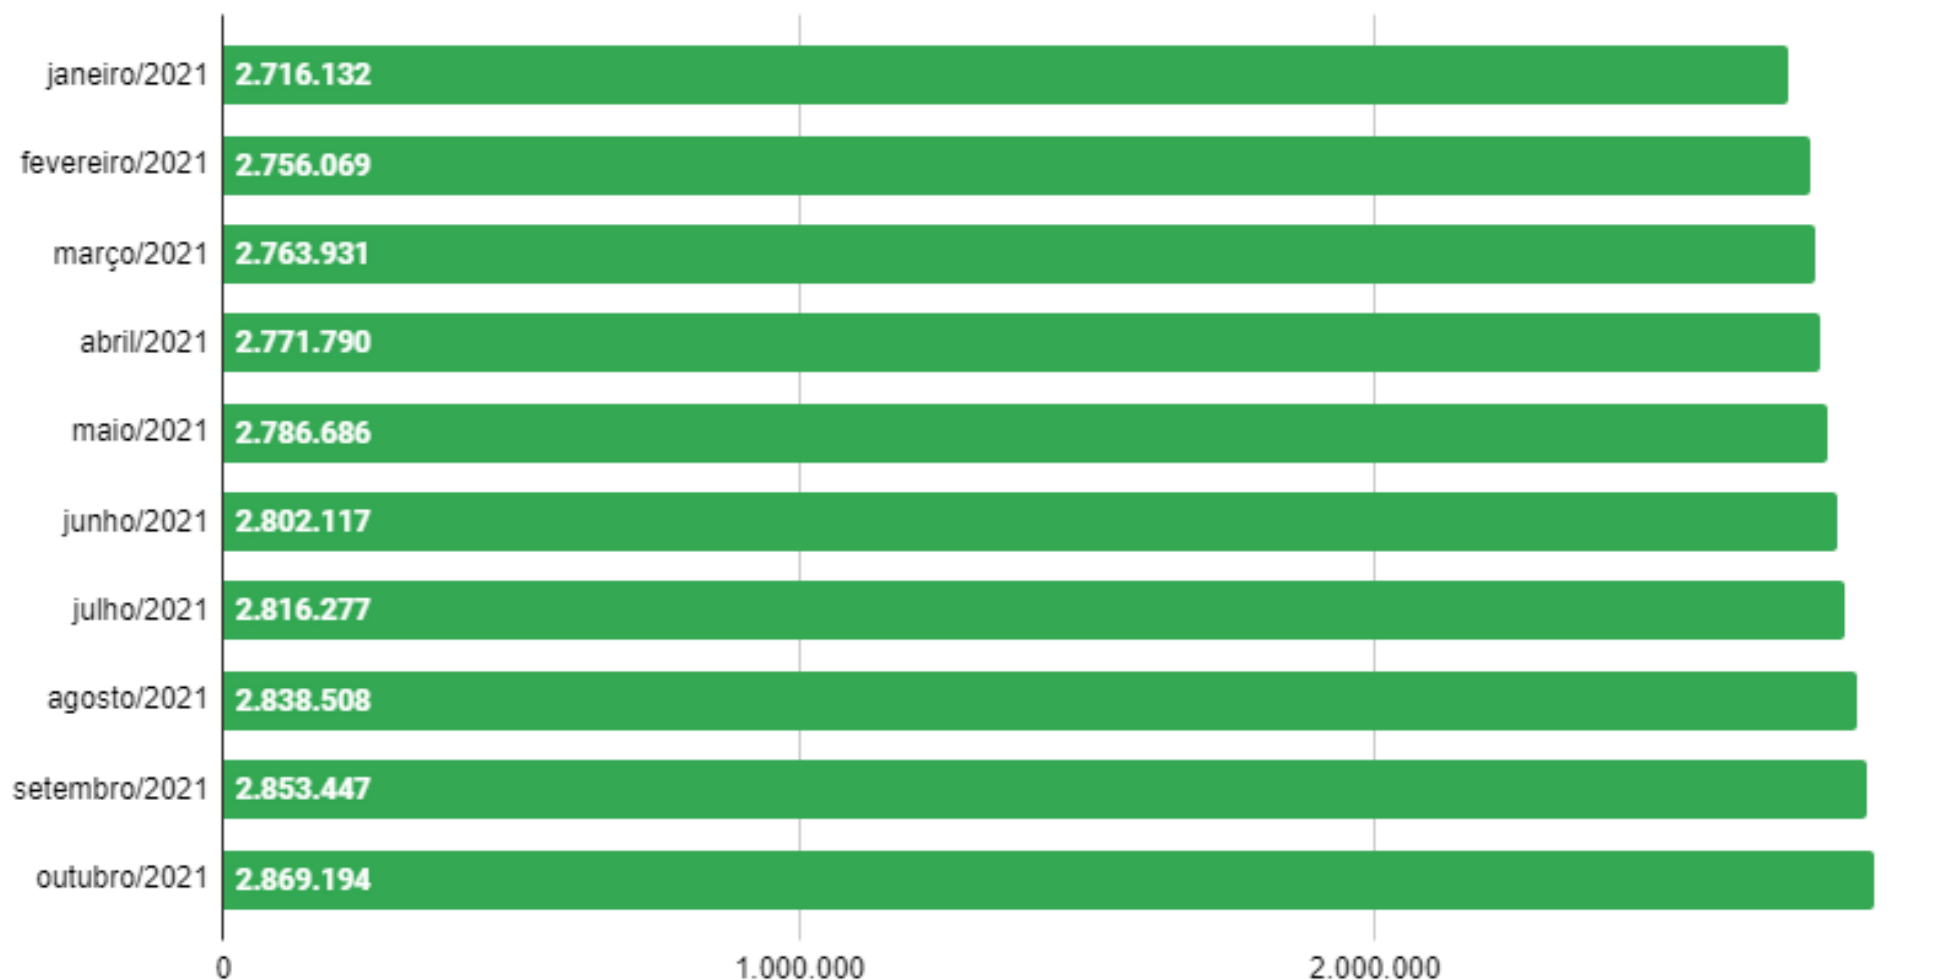

## Série Histórica dos Saldos de Empregos Formais em Outubro - PR

Fonte: Caged/MTE

Elaboração: Observatório do Trabalho

## Evolução do Estoque de Empregos Formais - PR

Fonte: Caged/MTE

Elaboração: Observatório do Trabalho