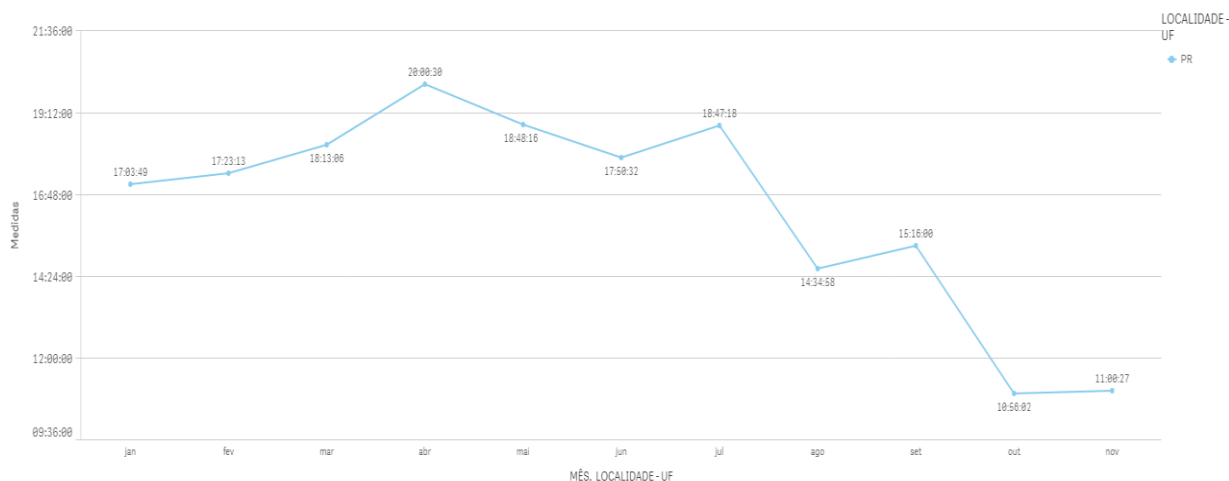

RK	MÊS	LOCALIDADE - UF	Medidas	QTD PROC	Dias e Horas (extenso)
1º	NOVEMBRO	PR	11:00:27	4495	0 dia e 11 horas.
2º	NOVEMBRO	ES	11:39:34	1207	0 dia e 11 horas.
3º	NOVEMBRO	RN	12:04:17	528	0 dia e 11 horas.
4º	NOVEMBRO	AM	12:59:19	678	0 dia e 12 horas.
5º	NOVEMBRO	SP	13:29:36	18847	0 dia e 13 horas.
6º	NOVEMBRO	DF	13:43:24	1387	0 dia e 13 horas.
7º	NOVEMBRO	PB	14:23:27	581	0 dia e 14 horas.
8º	NOVEMBRO	MS	14:45:41	757	0 dia e 14 horas.
9º	NOVEMBRO	AL	15:38:54	497	0 dia e 15 horas.
10º	NOVEMBRO	PE	16:23:17	1190	0 dia e 16 horas.
11º	NOVEMBRO	RO	17:25:50	336	0 dia e 17 horas.
12º	NOVEMBRO	MG	18:14:00	4939	0 dia e 18 horas.
13º	NOVEMBRO	SE	18:41:26	312	0 dia e 18 horas.
14º	NOVEMBRO	GO	19:24:35	1882	0 dia e 19 horas.
15º	NOVEMBRO	MA	20:28:35	724	0 dia e 20 horas.
16º	NOVEMBRO	MT	20:33:19	1294	0 dia e 20 horas.
17º	NOVEMBRO	TO	20:37:48	327	0 dia e 20 horas.
18º	NOVEMBRO	RJ	21:45:36	2172	0 dia e 21 horas.
19º	NOVEMBRO	CE	22:23:56	1723	0 dia e 22 horas.
20º	NOVEMBRO	AC	24:31:08	131	1 dia e 00 horas.
21º	NOVEMBRO	PA	25:27:19	622	1 dia e 01 horas.
22º	NOVEMBRO	RS	25:56:44	3814	1 dia e 01 horas.
23º	NOVEMBRO	PI	26:59:20	421	1 dia e 02 horas.
24º	NOVEMBRO	AP	27:05:40	159	1 dia e 03 horas.
25º	NOVEMBRO	RR	29:51:23	127	1 dia e 05 horas.
26º	NOVEMBRO	SC	49:02:25	3328	2 dia e 01 horas.
27º	NOVEMBRO	BA	71:41:19	1554	2 dia e 23 horas.

Fonte: Redesim (<https://estatistica.redesim.gov.br/tempos-abertura>)

EVOLUÇÃO DO TEMPO DE VIABILIDADE TOTAL - 2021