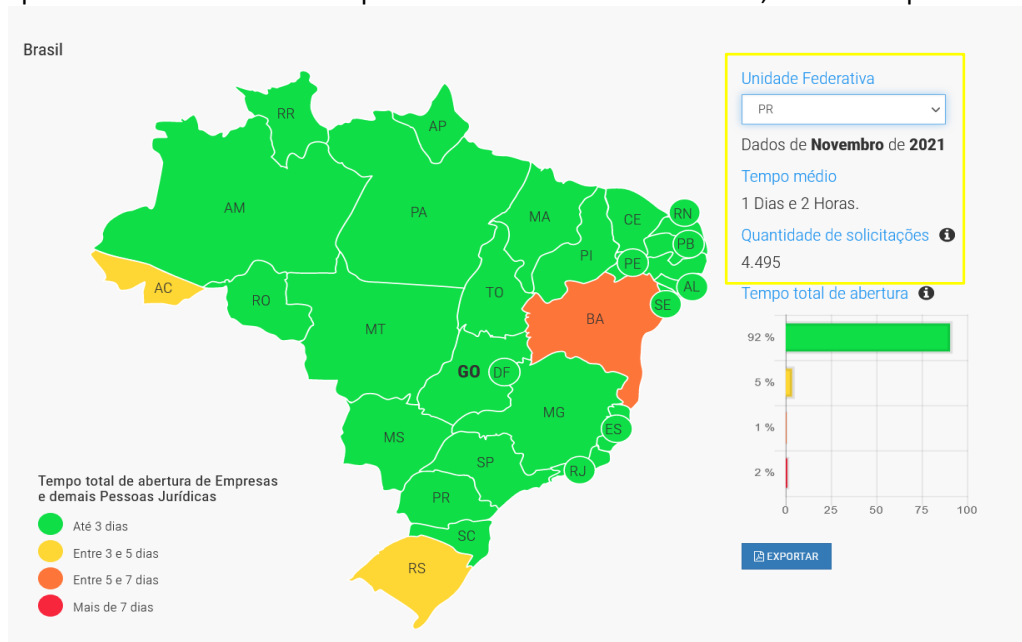

# Empresa Fácil

**TEMPOS**  
**NOVEMBRO/2021**

**JUCEPAR**  
JUNTA COMERCIAL DO PARANÁ

**TEMPOS DE ABERTURA DE EMPRESAS - NOVEMBRO - 2021**

O tempo total de Abertura de empresas e demais pessoas jurídicas leva em consideração o tempo na etapa de viabilidade, na validação cadastral que os órgãos efetuam e na efetivação do registro e obtenção do CNPJ. OBS: Não são considerados os tempos de inscrições municipais ou estaduais e nem a obtenção de licenças para funcionamento do negócio.

O Brasil registrou um tempo médio para abertura de empresas, no mês de NOVEMBRO, de 2 dias e 2 horas, com um total de 54.032 processos.

No Estado do Paraná, o tempo médio de Registro fechou o mês de outubro/2021 em 1 dia e 2 horas, apresentado o 2º melhor tempo entre todos os estados do País, com 4.495 processos.

Cabe destacar que, considerando o volume de processos, o Paraná apresenta o 3º maior novimento, com 4.495 processos, ficando atrás somente de SP (18.847 processos) e MG, com 4.939 processos.

**TEMPOS MÉDIOS DE ABERTURA DE EMPRESAS - NOVEMBRO/2021**  
**TEMPO TOTAL DE REGISTRO**