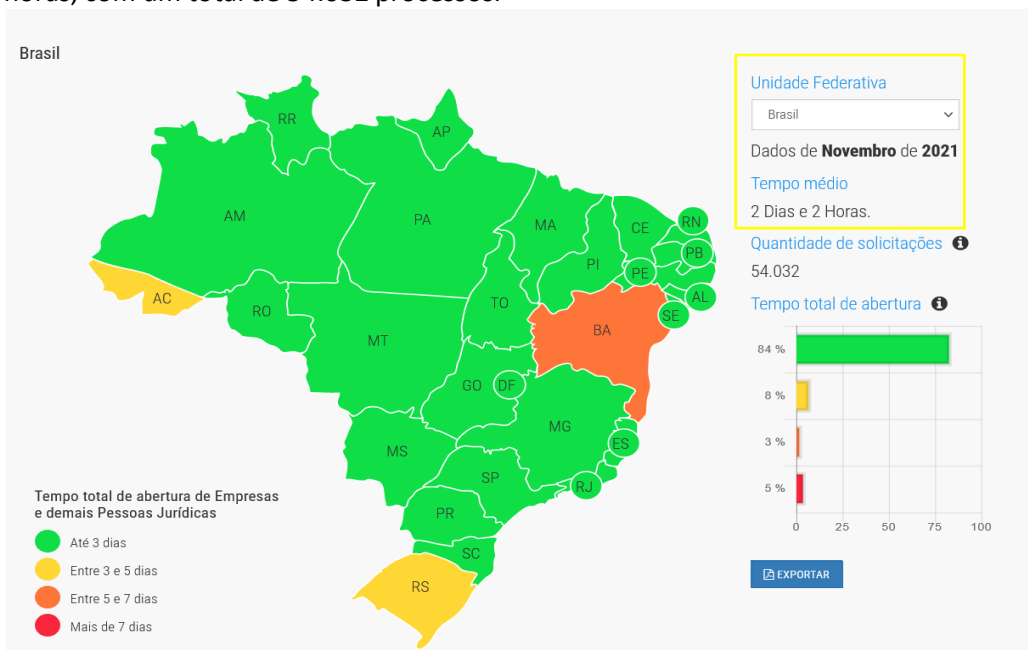

# Empresa Fácil

**TEMPOS**  
**NOVEMBRO/2021**

**JUCEPAR**  
JUNTA COMERCIAL DO PARANÁ

**TEMPOS DE ABERTURA DE EMPRESAS - NOVEMBRO - 2021**

O tempo total de Abertura de empresas e demais pessoas jurídicas leva em consideração o tempo na etapa de viabilidade, na validação cadastral que os órgãos efetuam e na efetivação do registro e obtenção do CNPJ. OBS: Não são considerados os tempos de inscrições municipais ou estaduais e nem a obtenção de licenças para funcionamento do negócio.

O Brasil registrou um tempo médio para abertura de empresas, no mês de NOVEMBRO, de 2 dias e 2 horas, com um total de 54.032 processos.

No Estado do Paraná, o tempo médio de Registro fechou o mês de outubro/2021 em 1 dia e 2 horas, apresentado o 2º melhor tempo entre todos os estados do País, com 4.495 processos.

Cabe destacar que, considerando o volume de processos, o Paraná apresenta o 3º maior novimento, com 4.495 processos, ficando atrás somente de SP (18.847 processos) e MG, com 4.939 processos.

**TEMPOS MÉDIOS DE ABERTURA DE EMPRESAS - NOVEMBRO/2021**  
**TEMPO TOTAL DE REGISTRO**