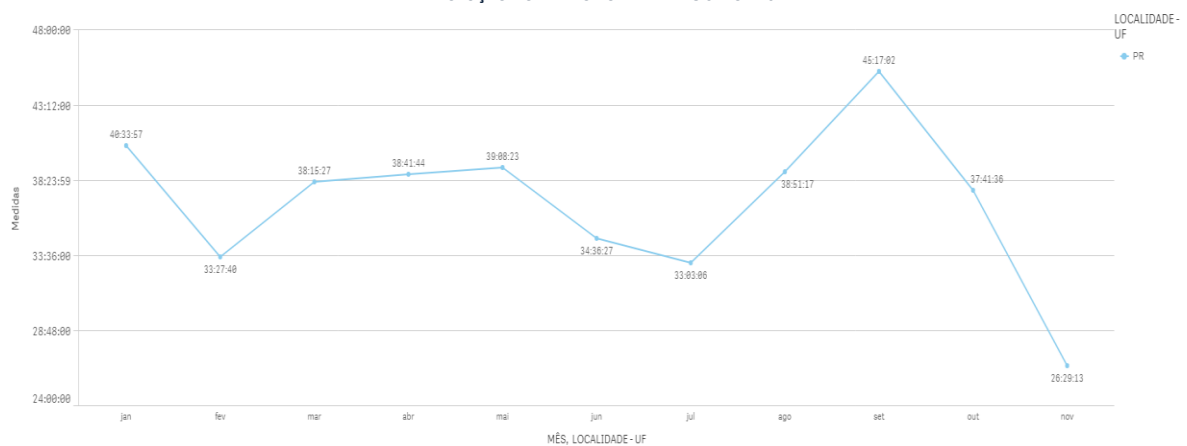

RK	MÊS	LOCALIDADE - UF	Medidas	QTD PROC	Dias e Horas (extenso)
1º	NOVEMBRO	SE	24:14:36	312	1 dia e 00 horas.
2º	NOVEMBRO	PR	26:29:13	4495	1 dia e 02 horas.
3º	NOVEMBRO	GO	26:53:37	1882	1 dia e 02 horas.
4º	NOVEMBRO	ES	26:58:56	1207	1 dia e 02 horas.
5º	NOVEMBRO	PA	31:33:09	622	1 dia e 07 horas.
6º	NOVEMBRO	RN	32:35:04	528	1 dia e 08 horas.
7º	NOVEMBRO	DF	32:56:47	1387	1 dia e 08 horas.
8º	NOVEMBRO	PI	33:55:18	421	1 dia e 09 horas.
9º	NOVEMBRO	AM	34:24:40	678	1 dias e 10 horas.
10º	NOVEMBRO	MA	35:09:10	724	1 dias e 11 horas.
11º	NOVEMBRO	MS	37:38:20	757	1 dias e 13 horas.
12º	NOVEMBRO	TO	41:53:48	327	1 dias e 17 horas.
13º	NOVEMBRO	RO	43:40:10	336	1 dias e 19 horas.
14º	NOVEMBRO	MT	44:12:30	1294	1 dias e 20 horas.
15º	NOVEMBRO	PB	45:52:36	581	1 dias e 21 horas.
16º	NOVEMBRO	RR	46:34:33	127	1 dias e 22 horas.
17º	NOVEMBRO	AP	46:53:12	159	1 dias e 22 horas.
18º	NOVEMBRO	MG	49:44:54	4939	2 dias e 01 horas.
19º	NOVEMBRO	PE	50:49:13	1190	2 dias e 02 horas.
20º	NOVEMBRO	AL	53:03:36	497	2 dias e 05 horas.
21º	NOVEMBRO	SP	53:32:06	18847	2 dias e 05 horas.
22º	NOVEMBRO	SC	58:17:38	3328	2 dias e 10 horas.
23º	NOVEMBRO	RJ	59:12:01	2172	2 dias e 11 horas.
24º	NOVEMBRO	CE	61:44:14	1723	2 dias e 13 horas.
25º	NOVEMBRO	RS	73:32:07	3814	3 dias e 01 horas.
26º	NOVEMBRO	AC	81:09:53	131	3 dias e 09 horas.
27º	NOVEMBRO	BA	118:02:47	1554	4 dias e 22 horas.

Fonte: Redesim (<https://estatistica.redesim.gov.br/tempos-abertura>)

EVOLUÇÃO DO TEMPO TOTAL DE REGISTRO - 2021