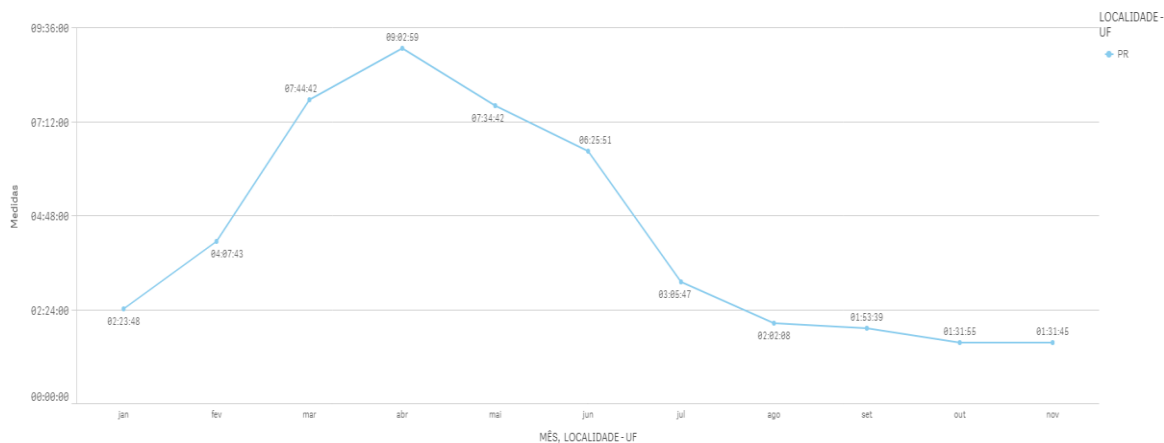

TEMPO CONSULTA VIABILIDADE DE NOME - NOVEMBRO/2021

RK	MÊS	LOCALIDADE - UF	Medidas	QTD PROC	Dias e Horas (extenso)
1º	NOVEMBRO	PA	0:00:02	622	0 dia e 00 horas.
2º	NOVEMBRO	PE	0:00:03	1190	0 dia e 00 horas.
3º	NOVEMBRO	SC	0:00:10	3328	0 dia e 00 horas.
4º	NOVEMBRO	BA	0:08:20	1554	0 dia e 00 horas.
5º	NOVEMBRO	MG	0:21:28	4939	0 dia e 00 horas.
6º	NOVEMBRO	SP	0:55:36	18847	0 dia e 00 horas.
7º	NOVEMBRO	PR	1:31:45	4495	0 dia e 01 horas.
8º	NOVEMBRO	ES	1:35:02	1207	0 dia e 01 horas.
9º	NOVEMBRO	TO	2:09:40	327	0 dia e 02 horas.
10º	NOVEMBRO	GO	2:18:53	1882	0 dia e 02 horas.
11º	NOVEMBRO	RN	2:24:24	528	0 dia e 02 horas.
12º	NOVEMBRO	PB	2:30:51	581	0 dia e 02 horas.
13º	NOVEMBRO	RJ	2:32:03	2172	0 dia e 02 horas.
14º	NOVEMBRO	SE	2:43:22	312	0 dia e 02 horas.
15º	NOVEMBRO	MS	2:44:10	757	0 dia e 02 horas.
16º	NOVEMBRO	DF	3:17:02	1387	0 dia e 03 horas.
17º	NOVEMBRO	MA	4:33:43	724	0 dia e 04 horas.
18º	NOVEMBRO	PI	4:57:23	421	0 dia e 04 horas.
19º	NOVEMBRO	CE	5:08:01	1723	0 dia e 05 horas.
20º	NOVEMBRO	AL	5:26:32	497	0 dia e 05 horas.
21º	NOVEMBRO	RO	5:38:44	336	0 dia e 05 horas.
22º	NOVEMBRO	AP	5:51:41	159	0 dia e 05 horas.
23º	NOVEMBRO	AM	6:47:24	678	0 dia e 06 horas.
24º	NOVEMBRO	RR	8:02:36	127	0 dia e 08 horas.
25º	NOVEMBRO	AC	9:40:00	131	0 dia e 09 horas.
26º	NOVEMBRO	RS	9:45:30	3814	0 dia e 09 horas.
27º	NOVEMBRO	MT	12:11:56	1294	0 dia e 09 horas.

Fonte: Redesim (<https://estatistica.redesim.gov.br/tempos-abertura>)

EVOLUÇÃO DO TEMPO DE VIABILIDADE DE NOME - 2021