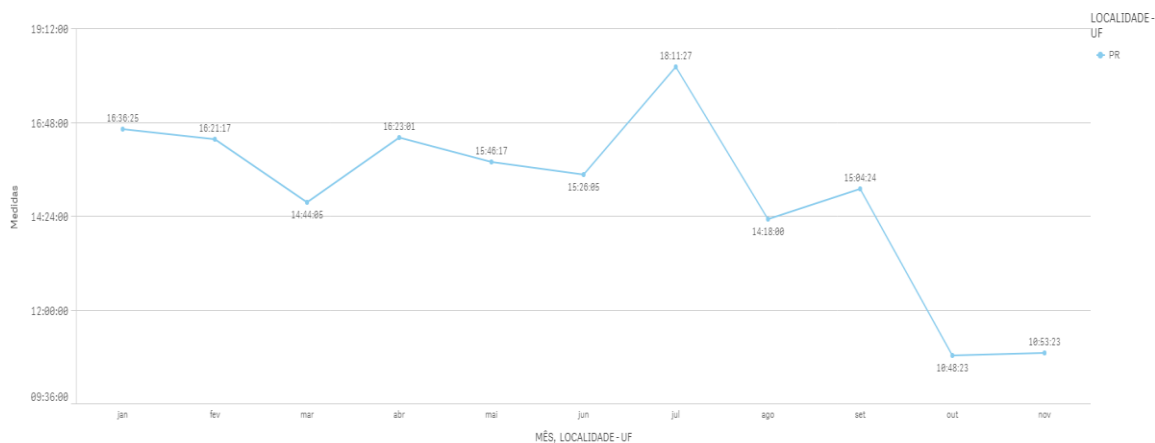

RK	MÊS	LOCALIDADE - UF	Medidas	QTD PROC	Dias e Horas (extenso)
1º	NOVEMBRO	AM	8:22:51	678	0 dia e 08 horas.
2º	NOVEMBRO	PR	10:53:24	4495	0 dia e 10 horas.
3º	NOVEMBRO	ES	11:31:31	1207	0 dia e 11 horas.
4º	NOVEMBRO	DF	11:39:02	1387	0 dia e 11 horas.
5º	NOVEMBRO	RN	11:50:00	528	0 dia e 11 horas.
6º	NOVEMBRO	SP	12:39:42	18847	0 dia e 12 horas.
7º	NOVEMBRO	AL	13:05:49	497	0 dia e 13 horas.
8º	NOVEMBRO	MS	13:33:20	757	0 dia e 13 horas.
9º	NOVEMBRO	PB	14:09:50	581	0 dia e 14 horas.
10º	NOVEMBRO	MT	14:10:40	1294	0 dia e 14 horas.
11º	NOVEMBRO	PE	16:23:17	1190	0 dia e 16 horas.
12º	NOVEMBRO	RO	17:10:02	336	0 dia e 17 horas.
13º	NOVEMBRO	MG	18:02:15	4939	0 dia e 18 horas.
14º	NOVEMBRO	SE	18:41:24	312	0 dia e 18 horas.
15º	NOVEMBRO	CE	19:11:12	1723	0 dia e 18 horas.
16º	NOVEMBRO	GO	19:22:57	1882	0 dia e 19 horas.
17º	NOVEMBRO	AC	20:11:48	131	0 dia e 20 horas.
18º	NOVEMBRO	MA	20:19:54	724	0 dia e 20 horas.
19º	NOVEMBRO	TO	20:33:37	327	0 dia e 20 horas.
20º	NOVEMBRO	RJ	21:45:31	2172	0 dia e 21 horas.
21º	NOVEMBRO	RS	22:43:22	3814	0 dia e 22 horas.
22º	NOVEMBRO	PA	25:27:19	622	1 dia e 01 horas.
23º	NOVEMBRO	AP	26:29:16	159	1 dia e 02 horas.
24º	NOVEMBRO	PI	26:59:11	421	1 dia e 02 horas.
25º	NOVEMBRO	RR	27:53:13	127	1 dias e 03 horas.
26º	NOVEMBRO	SC	49:02:25	3328	2 dias e 01 horas.
27º	NOVEMBRO	BA	71:41:19	1554	2 dias e 23 horas.

Fonte: Redesim (<https://estatistica.redesim.gov.br/tempos-abertura>)

EVOLUÇÃO DO TEMPO DE VIABILIDADE DE ENDEREÇO - 2021